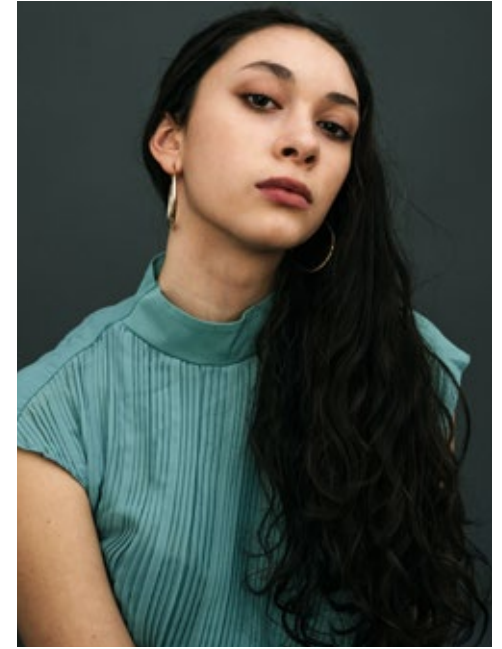

VALESKA

indeed

GRÖSSE: 177 / 5'10 KONF: 36
BRUST: 88 / 35" SCHUHE: 40
TAILLE: 63 / 25" HAARE: BRAUN
HÜFTE: 96 / 38" AUGEN: BRAUN

indeed
Scharnweberstr. 4 // 10247 Berlin

Fon +49 (0)30 9700 2680
Fax +49 (0)30 9700 26829
www.indeedmodels.com
berlin@indeedmodels.com