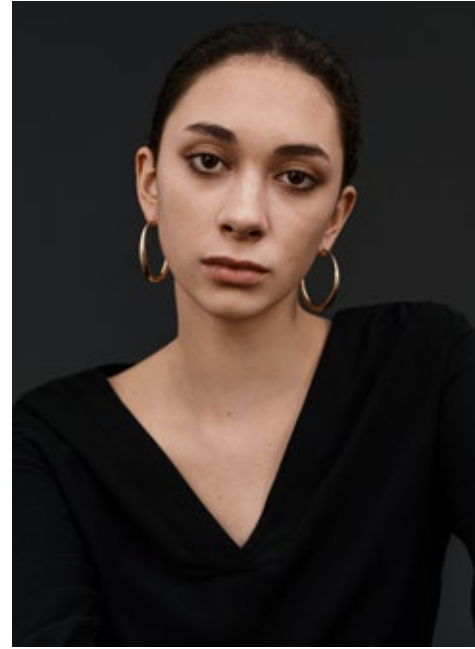

VALESKA

indeed

GRÖSSE: 177 / 5'10 KONF: 36
BRUST: 88 / 35" SCHUHE: 40
TAILLE: 63 / 25" HAARE: BRAUN
HÜFTE: 96 / 38" AUGEN: BRAUN

indeed
Scharnweberstr. 4 // 10247 Berlin

Fon +49 (0)30 9700 2680
Fax +49 (0)30 9700 26829
www.indeedmodels.com
berlin@indeedmodels.com