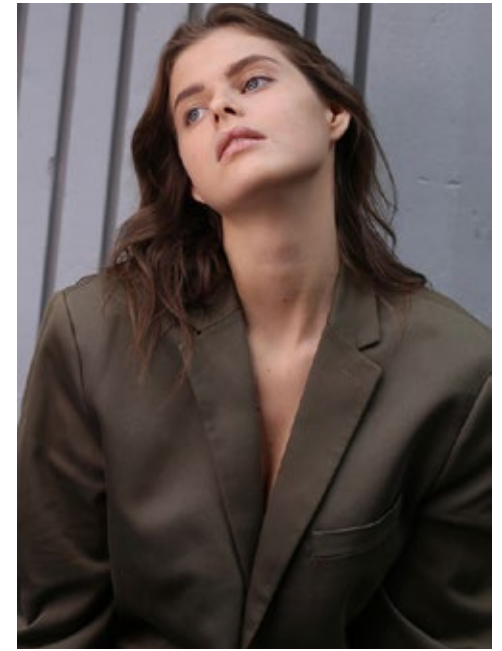

VALERIA M.

**indeed**

GRÖSSE: 170 / 5'7  
BRUST: 86 / 34"  
TAILLE: 62 / 24"  
HÜFTE: 89 / 35"  
KONF: 36  
SCHUHE: 36/37  
HAARE: DUNKELBLOND  
AUGEN: BLAU-GRAU

**indeed** Fon +49 (0)30 9700 2680  
Fax +49 (0)30 9700 26829  
Scharnweberstr. 4 // 10247 Berlin [www.indeedmodels.com](http://www.indeedmodels.com)  
berlin@indeedmodels.com