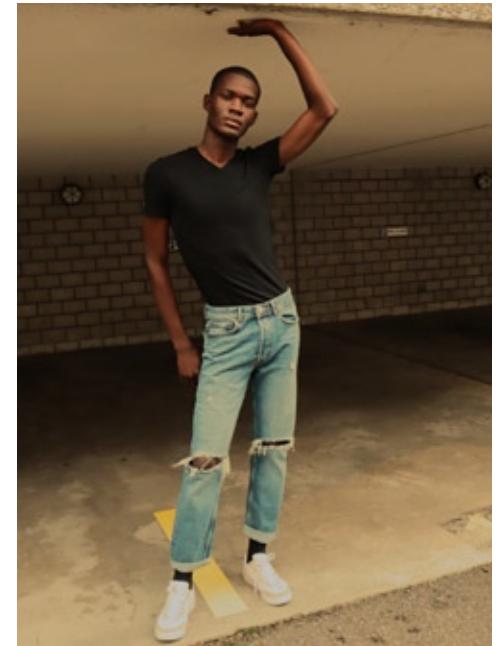

VALENTIN BIZONA

**indeed**

GRÖSSE: 187 / 6'2  
BRUST: 83 / 32"  
TAILLE: 72 / 30"  
HÜFTE: 84 / 33"  
KONF: 46/48  
SCHUHE: 44  
HAARE: SCHWARZ  
AUGEN: BRAUN

**indeed**  
Scharnweberstr. 4 // 10247 Berlin