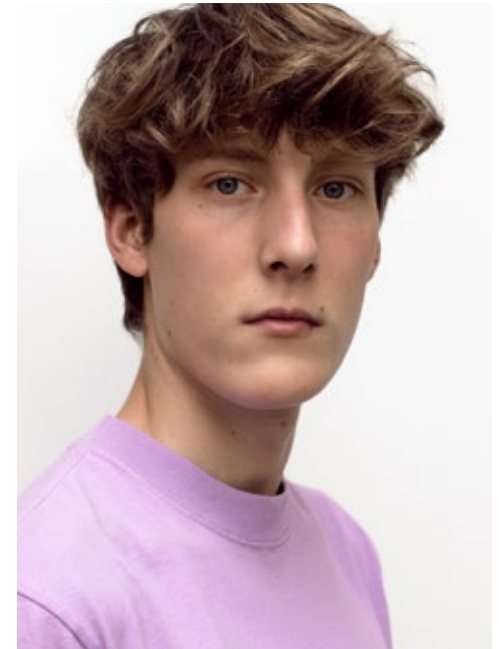

TOM STARK

**indeed**

GRÖSSE: **190 / 6'3** KONF: **48**  
BRUST: **92 / 36"** SCHUHE: **45**  
TAILLE: **73 / 28"** HAARE: **DUNKELBLOND**  
HÜFTE: **92 / 36"** AUGEN: **BLAU**

**indeed**  
Scharnweberstr. 4 // 10247 Berlin