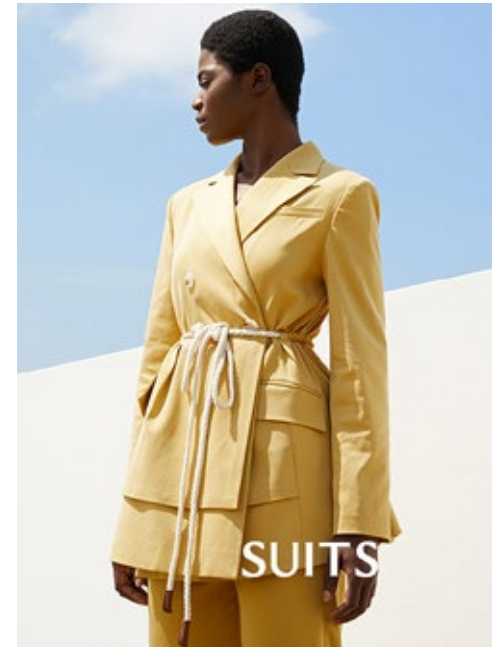

TOLANI

indeed

GRÖSSE: 175 / 5'9"
BRUST: 83 / 32"
TAILLE: 63 / 24"
HÜFTE: 91 / 35"

KONF: 34/36
SCHUHE: 40
HAARE: SCHWARZ
AUGEN: BRAUN

indeed
Scharnweberstr. 4 // 10247 Berlin

Fon +49 (0)30 9700 2680
Fax +49 (0)30 9700 26829
www.indeedmodels.com
berlin@indeedmodels.com