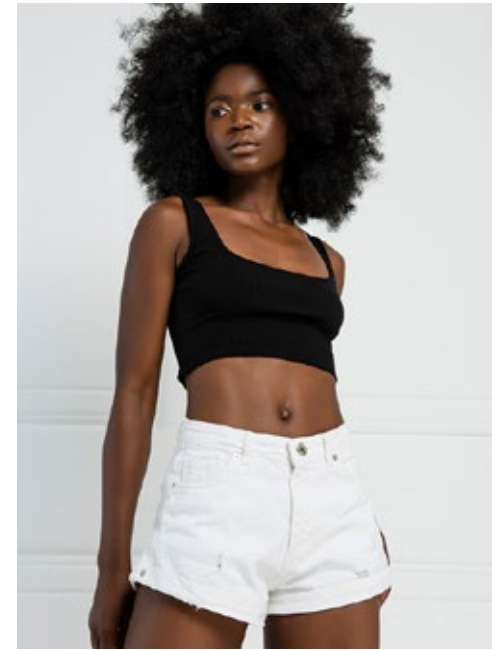

TOLANI

indeed

GRÖSSE: 175 / 5'9"
BRUST: 83 / 32"
TAILLE: 63 / 24"
HÜFTE: 91 / 35"

KONF: 34/36
SCHUHE: 40
HAARE: SCHWARZ
AUGEN: BRAUN

indeed
Scharnweberstr. 4 // 10247 Berlin

Fon +49 (0)30 9700 2680
Fax +49 (0)30 9700 26829
www.indeedmodels.com
berlin@indeedmodels.com