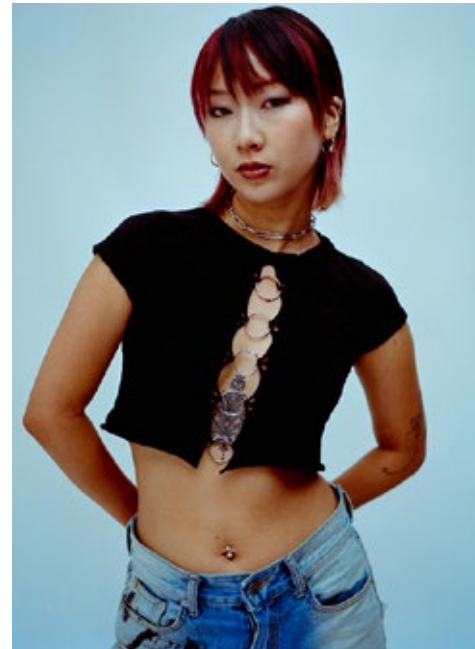

TJ LEE

indeed

GRÖSSE: **162 / 5'3** KONF: **34**
BRUST: **79 / 31"** SCHUHE: **37**
TAILLE: **60 / 24"** HAARE: **BRAUN**
HÜFTE: **91 / 36"** AUGEN: **BRAUN**

indeed Fon +49 (0)30 9700 2680
Fax +49 (0)30 9700 26829
Scharnweberstr. 4 // 10247 Berlin www.indeedmodels.com
berlin@indeedmodels.com