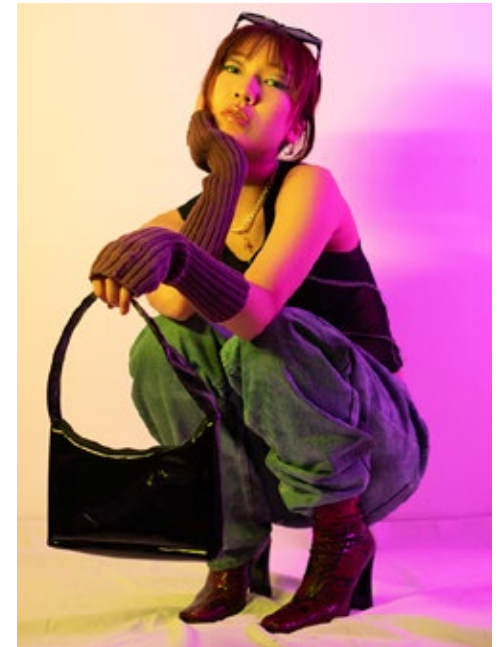

TJ LEE

indeed

GRÖSSE: **162 / 5'3** KONF: **34**
BRUST: **79 / 31"** SCHUHE: **37**
TAILLE: **60 / 24"** HAARE: **BRAUN**
HÜFTE: **91 / 36"** AUGEN: **BRAUN**

indeed Fon +49 (0)30 9700 2680
Fax +49 (0)30 9700 26829
Scharnweberstr. 4 // 10247 Berlin www.indeedmodels.com
berlin@indeedmodels.com