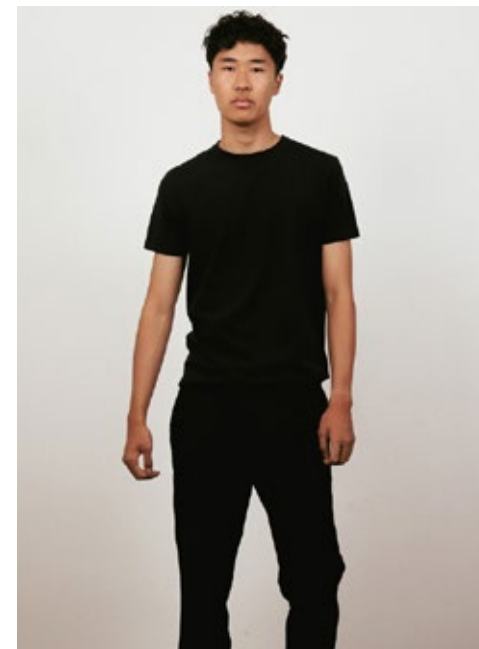

THANH

indeed

GRÖSSE: **186 / 6'1** KONF: **46/48**
BRUST: **90 / 35"** SCHUHE: **46**
TAILLE: **70 / 28"** HAARE: **SCHWARZ**
HÜFTE: **93 / 37"** AUGEN: **BRAUN**

indeed Fon +49 (0)30 9700 2680
Scharnweberstr. 4 // 10247 Berlin Fax +49 (0)30 9700 26829
www.indeedmodels.com
berlin@indeedmodels.com