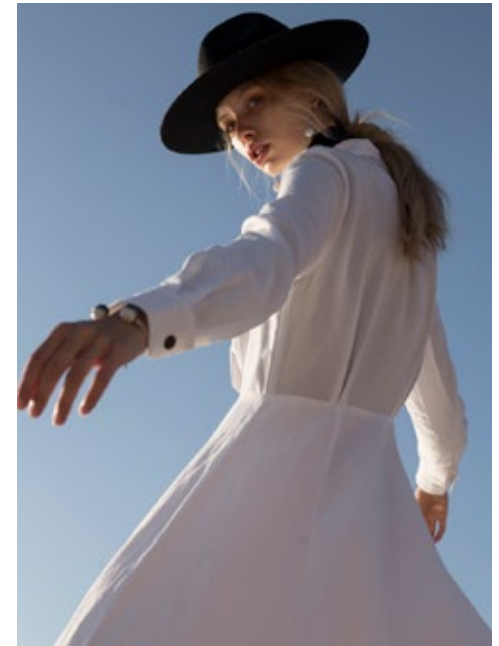

TEREZA H.

indeed

GRÖSSE: **179 / 5'10** KONF: **34/36**
BRUST: **85 / 33"** SCHUHE: **38**
TAILLE: **59 / 23"** HAARE: **BLOND**
HÜFTE: **89 / 34"** AUGEN: **BLAU**

indeed
Scharnweberstr. 4 // 10247 Berlin