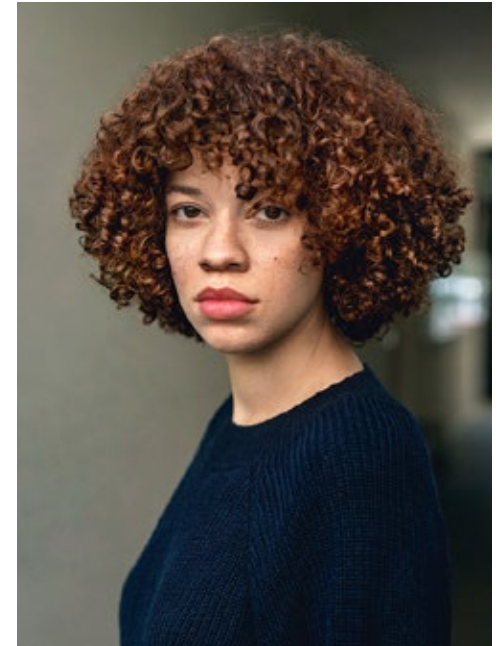

TAMIYA

indeed

GRÖSSE: 166 / 5'4
BRUST: 80 / 31"
TAILLE: 62 / 24"
HÜFTE: 93 / 36"
KONF: 36
SCHUHE: 40
HAARE: BRAUN
AUGEN: BRAUN

indeed
Scharnweberstr. 4 // 10247 Berlin
Fon +49 (0)30 9700 2680
Fax +49 (0)30 9700 26829
www.indeedmodels.com
berlin@indeedmodels.com