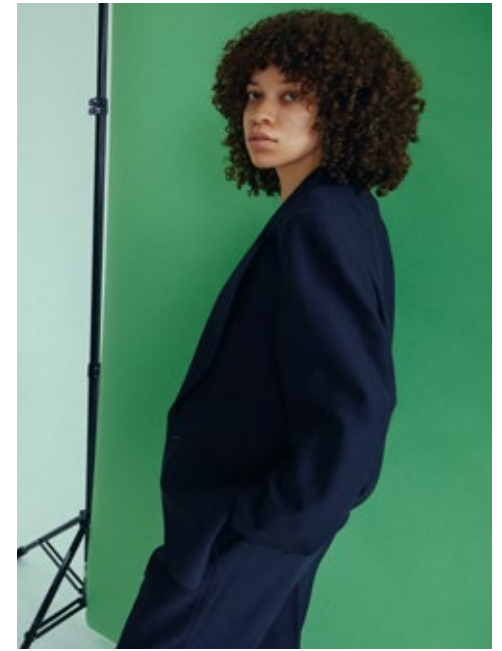

TAMIYA

indeed

GRÖSSE: 166 / 5'4
BRUST: 80 / 31"
TAILLE: 62 / 24"
HÜFTE: 93 / 36"
KONF: 36
SCHUHE: 40
HAARE: BRAUN
AUGEN: BRAUN

indeed
Scharnweberstr. 4 // 10247 Berlin
Fon +49 (0)30 9700 2680
Fax +49 (0)30 9700 26829
www.indeedmodels.com
berlin@indeedmodels.com