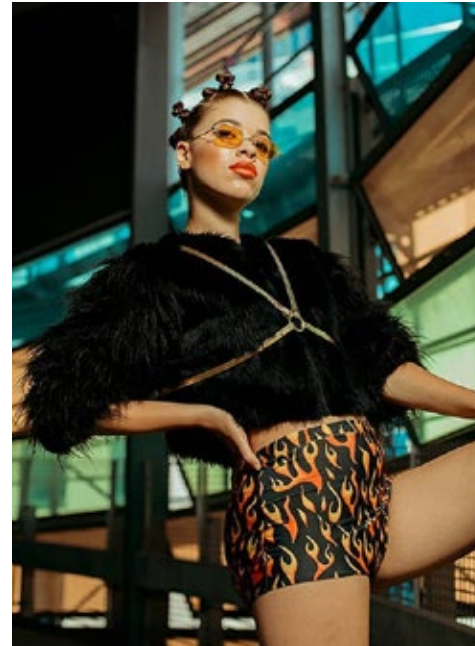

TAMIYA

indeed

GRÖSSE: 166 / 5'4
BRUST: 80 / 31"
TAILLE: 62 / 24"
HÜFTE: 93 / 36"
KONF: 36
SCHUHE: 40
HAARE: BRAUN
AUGEN: BRAUN

indeed
Scharnweberstr. 4 // 10247 Berlin
Fon +49 (0)30 9700 2680
Fax +49 (0)30 9700 26829
www.indeedmodels.com
berlin@indeedmodels.com