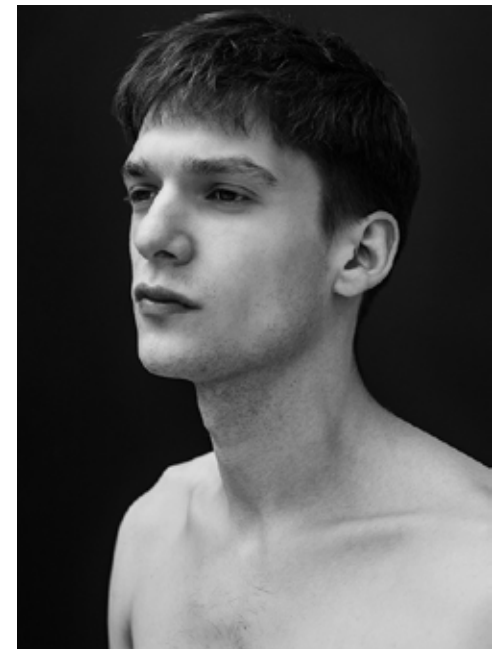

SVEN DURST

indeed

GRÖSSE: 184 / 6'0" KONF: 48
BRUST: 92 / 36" SCHUHE: 43
TAILLE: 75 / 30" HAARE: DUNKELBLOND
HÜFTE: 96 / 38" AUGEN: GRÜN-BRAUN

indeed Fon +49 (0)30 9700 2680
Scharnweberstr. 4 // 10247 Berlin Fax +49 (0)30 9700 26829
www.indeedmodels.com
berlin@indeedmodels.com