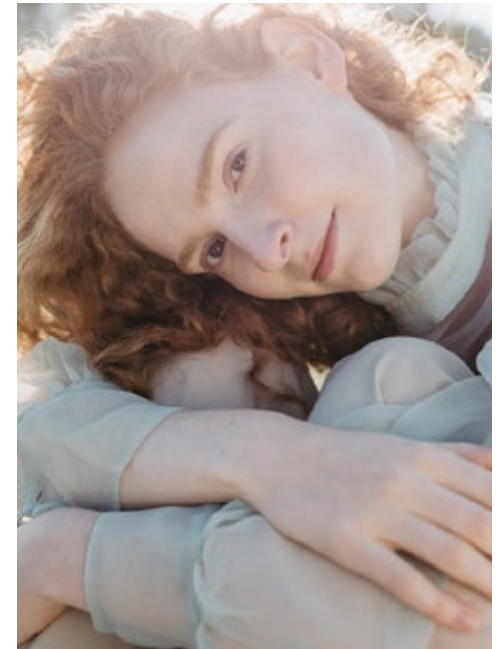

SOPHIE DIET

**indeed**

GRÖSSE: 176 / 5'9" KONF: 36  
BRUST: 82 / 32" SCHUHE: 40  
TAILLE: 65 / 26" HAARE: ROT  
HÜFTE: 93 / 37" AUGEN: BLAU-GRAU

**indeed** Fon +49 (0)30 9700 2680  
Fax +49 (0)30 9700 26829  
www.indeedmodels.com  
Scharnweberstr. 4 // 10247 Berlin berlin@indeedmodels.com