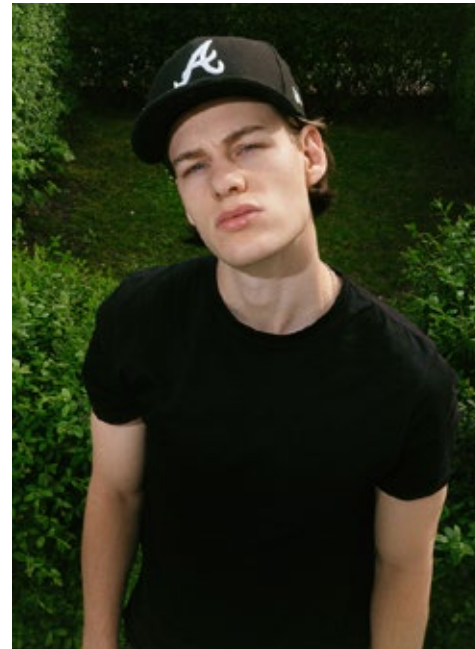

SIMON HEIM

indeed

GRÖSSE: **188 / 6'2** KONF: **48**
BRUST: **95 / 37"** SCHUHE: **43**
TAILLE: **76 / 30"** HAARE: **DUNKELBLOND**
HÜFTE: **95 / 37"** AUGEN: **BLAU**

indeed Fon +49 (0)30 9700 2680
Scharnweberstr. 4 // 10247 Berlin Fax +49 (0)30 9700 26829
www.indeedmodels.com
berlin@indeedmodels.com