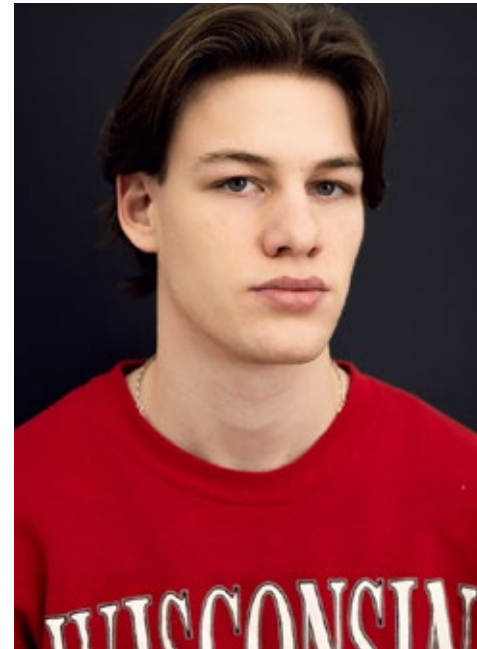

SIMON HEIM

indeed

GRÖSSE: 188 / 6'2" KONF: 48
BRUST: 95 / 37" SCHUHE: 43
TAILLE: 76 / 30" HAARE: DUNKELBLOND
HÜFTE: 95 / 37" AUGEN: BLAU

indeed Fon +49 (0)30 9700 2680
Scharnweberstr. 4 // 10247 Berlin Fax +49 (0)30 9700 26829
www.indeedmodels.com
berlin@indeedmodels.com