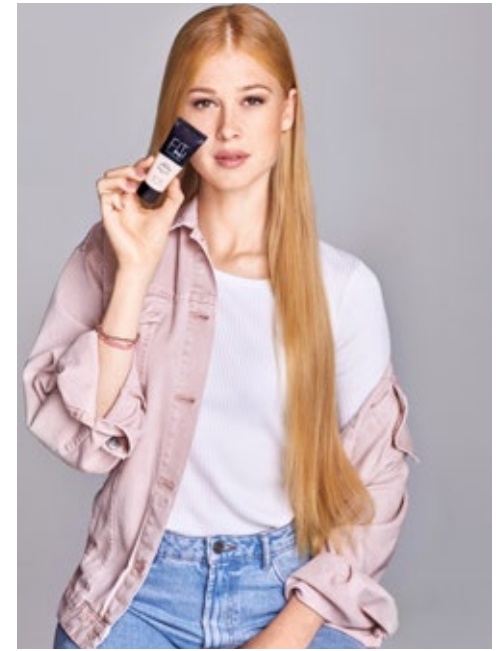

SAMANTHA BROCK

indeed

GRÖSSE: **180 / 5'11**
BRUST: **88 / 34"**
TAILLE: **64 / 25"**
HÜFTE: **95 / 37"**

KONF: **36/38**
SCHUHE: **41**
HAARE: **ROT-BLOND**
AUGEN: **BRAUN**

indeed
Scharnweberstr. 4 // 10247 Berlin