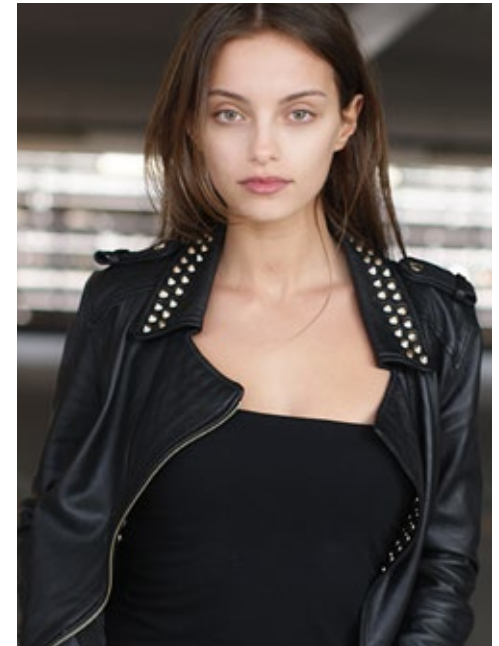

SABINA ALBECK

indeed

GRÖSSE: 166 / 5'5
BRUST: 83 / 33"
TAILLE: 65 / 26"
HÜFTE: 93 / 36"
KONF: 34/36
SCHUHE: 38
HAARE: BRAUN
AUGEN: GRÜN

indeed
Scharnweberstr. 4 // 10247 Berlin
Fon +49 (0)30 9700 2680
Fax +49 (0)30 9700 26829
www.indeedmodels.com
berlin@indeedmodels.com