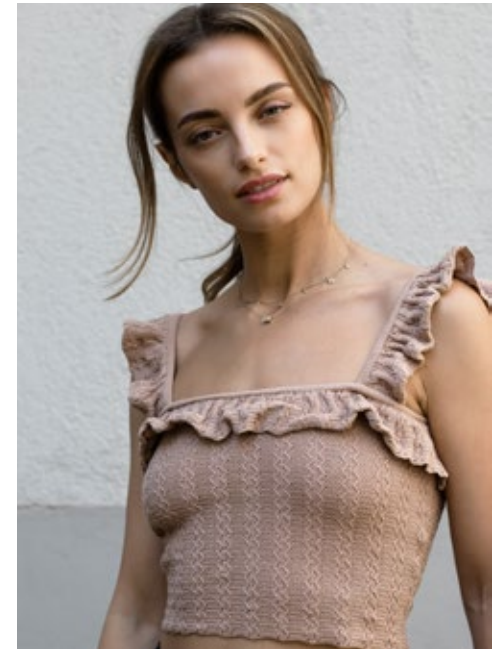

SABINA ALBECK

indeed

GRÖSSE: 166 / 5'5
BRUST: 83 / 33"
TAILLE: 65 / 26"
HÜFTE: 93 / 36"
KONF: 34/36
SCHUHE: 38
HAARE: BRAUN
AUGEN: GRÜN

indeed
Scharnweberstr. 4 // 10247 Berlin
Fon +49 (0)30 9700 2680
Fax +49 (0)30 9700 26829
www.indeedmodels.com
berlin@indeedmodels.com