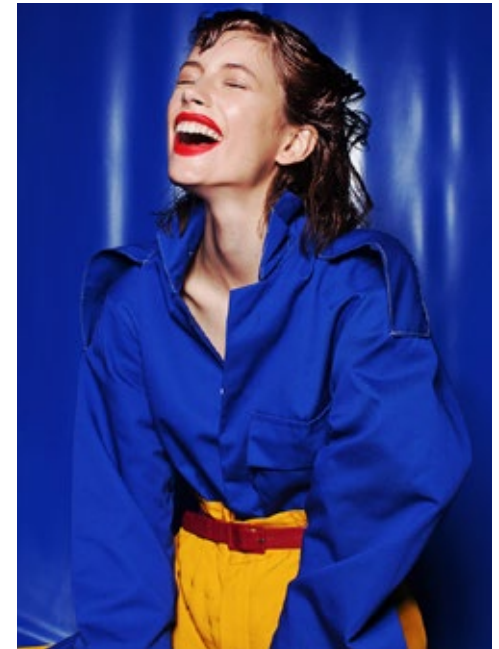

ROSALIE W.

indeed

GRÖSSE: 179 / 5'11
BRUST: 80 / 31"
TAILLE: 60 / 24"
HÜFTE: 94 / 37"
KONF: 34/36
SCHUHE: 39
HAARE: BRAUN
AUGEN: BRAUN

indeed
Scharnweberstr. 4 // 10247 Berlin

Fon +49 (0)30 9700 2680
Fax +49 (0)30 9700 26829
www.indeedmodels.com
berlin@indeedmodels.com