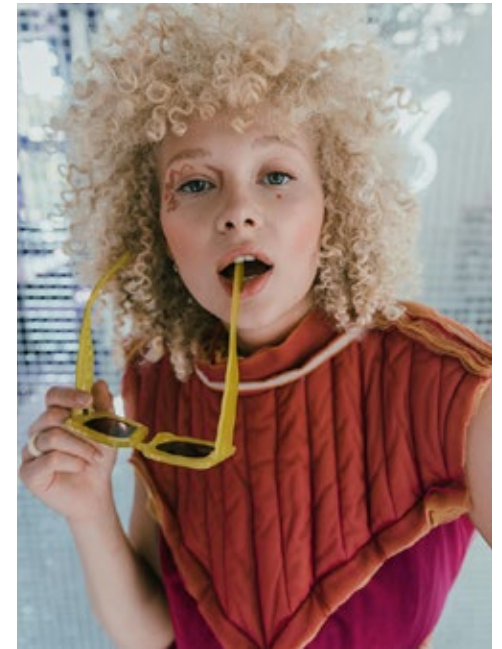

RITA

indeed

GRÖSSE: 174 / 5'9" KONF: 36
BRUST: 83 / 33" SCHUHE: 39
TAILLE: 67 / 26" HAARE: BLOND
HÜFTE: 95 / 37" AUGEN: BLAU-GRAU

indeed Fon +49 (0)30 9700 2680
Scharnweberstr. 4 // 10247 Berlin Fax +49 (0)30 9700 26829
www.indeedmodels.com
berlin@indeedmodels.com