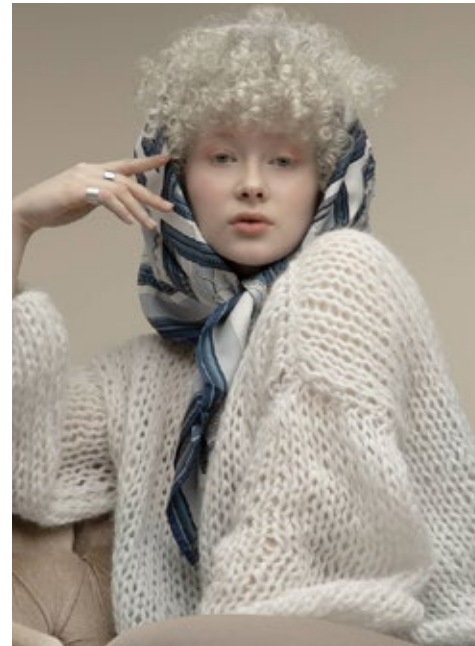

RITA

indeed

GRÖSSE: 174 / 5'9" KONF: 36
BRUST: 83 / 33" SCHUHE: 39
TAILLE: 67 / 26" HAARE: BLOND
HÜFTE: 95 / 37" AUGEN: BLAU-GRAU

indeed Fon +49 (0)30 9700 2680
Scharnweberstr. 4 // 10247 Berlin Fax +49 (0)30 9700 26829
www.indeedmodels.com
berlin@indeedmodels.com