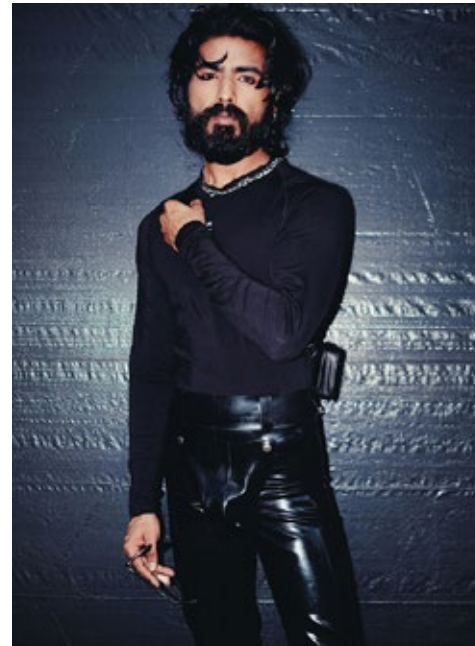

**RICKY**

**indeed**  
CHARACTERS

GRÖSSE: 170  
MASSE: 90-73-90  
KONF: 48  
SCHUHE: 42

HAARE: **SCHWARZ**  
AUGEN: **BRAUN**  
JAHRGANG: 1986  
AB: **BERLIN**

**indeed**  
Scharnweberstr. 4 // 10247 Berlin