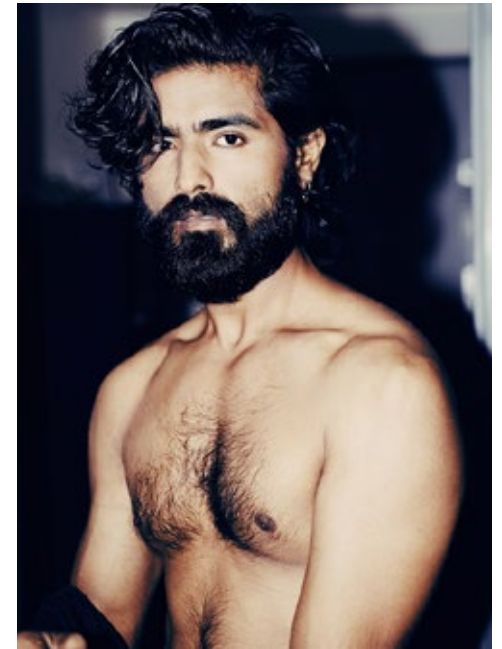

**RICKY**

**indeed**  
CHARACTERS

GRÖSSE: 170  
MASSE: 90-73-90  
KONF: 48  
SCHUHE: 42

HAARE: **SCHWARZ**  
AUGEN: **BRAUN**  
JAHRGANG: 1986  
AB: **BERLIN**

**indeed**  
Scharnweberstr. 4 // 10247 Berlin