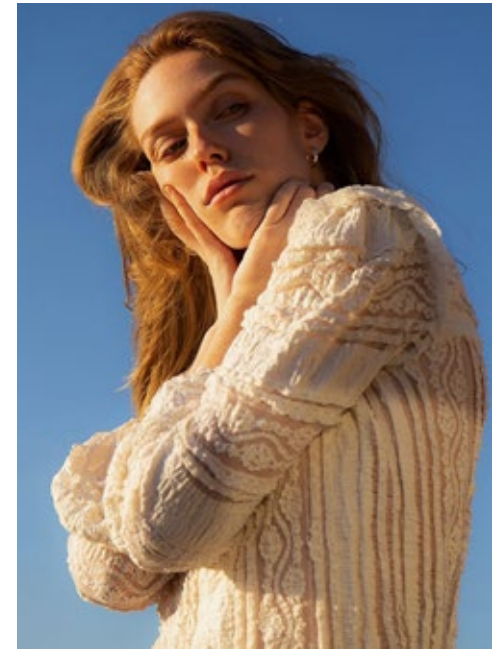

RICA

indeed

GRÖSSE: 177 / 5'10 KONF: 36
BRUST: 82 / 32" SCHUHE: 40
TAILLE: 63 / 25" HAARE: ROT-BLOND
HÜFTE: 95 / 37" AUGEN: BLAU

indeed Fon +49 (0)30 9700 2680
Fax +49 (0)30 9700 26829
Scharnweberstr. 4 // 10247 Berlin www.indeedmodels.com
berlin@indeedmodels.com