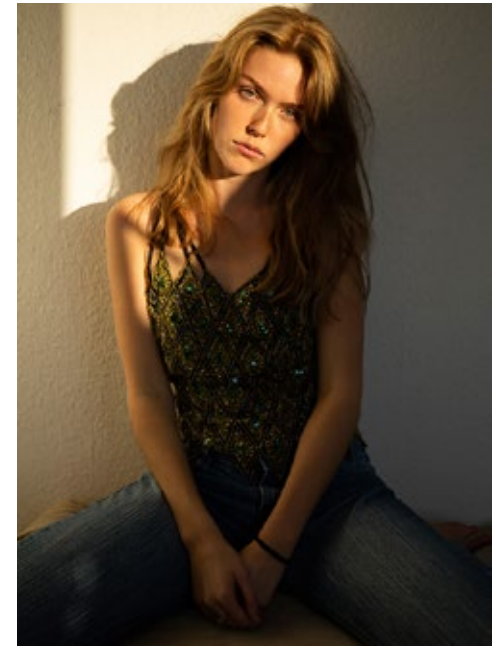

RICA

indeed

GRÖSSE: 177 / 5'10 KONF: 36
BRUST: 82 / 32" SCHUHE: 40
TAILLE: 63 / 25" HAARE: ROT-BLOND
HÜFTE: 95 / 37" AUGEN: BLAU

indeed Fon +49 (0)30 9700 2680
Fax +49 (0)30 9700 26829
Scharnweberstr. 4 // 10247 Berlin www.indeedmodels.com
berlin@indeedmodels.com