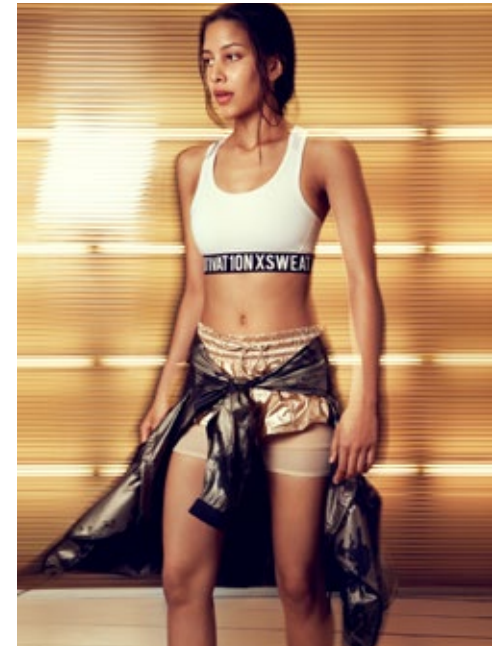

REBECCA HARPER

indeed

GRÖSSE: 172 / 5'8
BRUST: 87 / 34"
TAILLE: 69 / 27"
HÜFTE: 92 / 36"
KONF: 36
SCHUHE: 39
HAARE: BRAUN
AUGEN: BRAUN

indeed
Scharnweberstr. 4 // 10247 Berlin
Fon +49 (0)30 9700 2680
Fax +49 (0)30 9700 26829
www.indeedmodels.com
berlin@indeedmodels.com