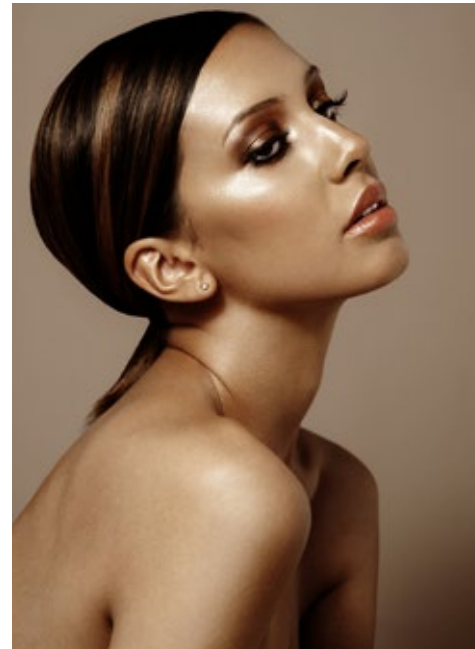

REBECCA HARPER

indeed

GRÖSSE: 172 / 5'8
BRUST: 87 / 34"
TAILLE: 69 / 27"
HÜFTE: 92 / 36"
KONF: 36
SCHUHE: 39
HAARE: BRAUN
AUGEN: BRAUN

indeed
Scharnweberstr. 4 // 10247 Berlin
Fon +49 (0)30 9700 2680
Fax +49 (0)30 9700 26829
www.indeedmodels.com
berlin@indeedmodels.com