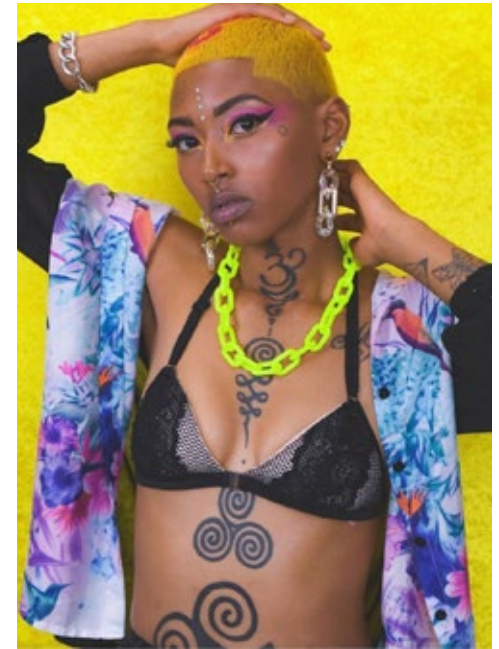

RAY SUN

**indeed**  
CHARACTERS

GRÖSSE: 172  
MASSE: 79-62-94  
KONF: 34/36  
SCHUHE: 41

HAARE: BRAUN  
AUGEN: BRAUN  
JAHRGANG: 1996  
AB: NÜRNBERG

**indeed**  
Scharnweberstr. 4 // 10247 Berlin

Fon +49 (0)30 9700 2680  
Fax +49 (0)30 9700 26829  
www.indeedmodels.com  
berlin@indeedmodels.com