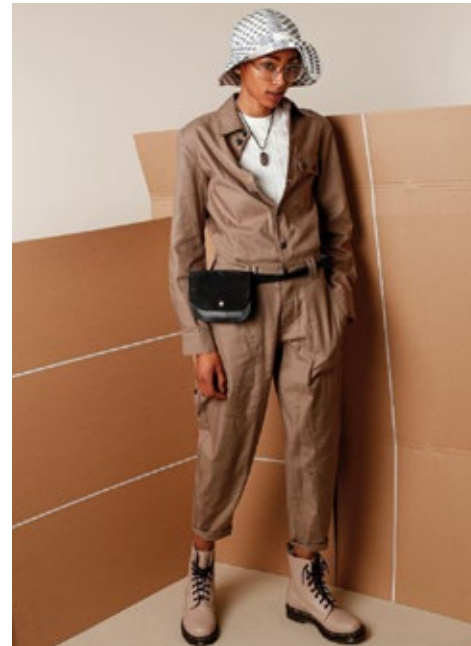

RAY SUN

**indeed**  
CHARACTERS

GRÖSSE: 172  
MASSE: 79-62-94  
KONF: 34/36  
SCHUHE: 41

HAARE: BRAUN  
AUGEN: BRAUN  
JAHRGANG: 1996  
AB: NÜRNBERG

**indeed**  
Scharnweberstr. 4 // 10247 Berlin

Fon +49 (0)30 9700 2680  
Fax +49 (0)30 9700 26829  
www.indeedmodels.com  
berlin@indeedmodels.com