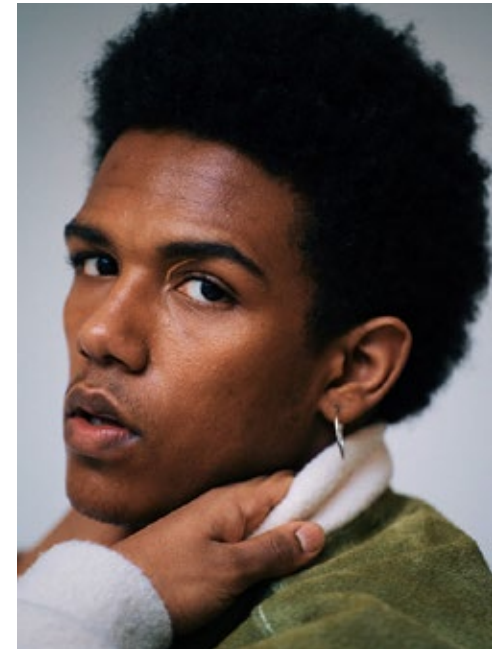

RAY CURTIS

indeed
CHARACTERS

GRÖSSE: 176
MASSE: 102-85-100
KONF: 48
SCHUHE: 42/43
HAARE: **SCHWARZ**
AUGEN: **BRAUN**
JAHRGANG: 2002
AB: **BERLIN**

indeed
Scharnweberstr. 4 // 10247 Berlin
Fon +49 (0)30 9700 2680
Fax +49 (0)30 9700 26829
www.indeedmodels.com
berlin@indeedmodels.com