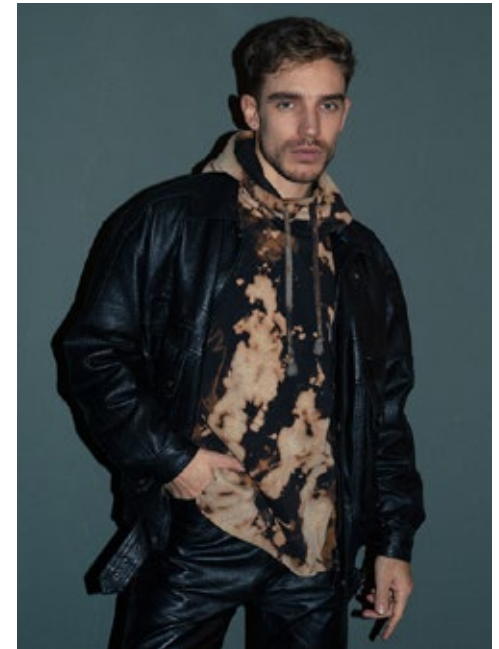

PAVEL HOFMAN

indeed

GRÖSSE: 187 / 6'2
BRUST: 98 / 39"
TAILLE: 78 / 31"
HÜFTE: 98 / 39"
KONF: 48/50
SCHUHE: 45
HAARE: BLOND
AUGEN: BLAU - GRAU

indeed Fon +49 (0)30 9700 2680
Fax +49 (0)30 9700 26829
Scharnweberstr. 4 // 10247 Berlin www.indeedmodels.com
berlin@indeedmodels.com