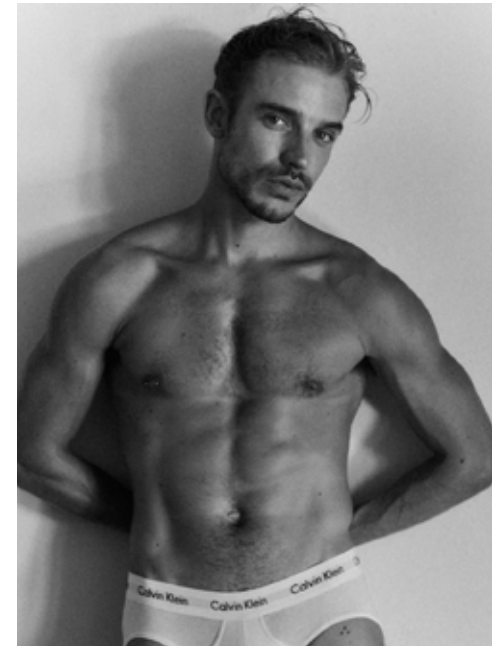

PAVEL HOFMAN

indeed

GRÖSSE: 187 / 6'2
BRUST: 98 / 39"
TAILLE: 78 / 31"
HÜFTE: 98 / 39"
KONF: 48/50
SCHUHE: 45
HAARE: BLOND
AUGEN: BLAU - GRAU

indeed Fon +49 (0)30 9700 2680
Fax +49 (0)30 9700 26829
Scharnweberstr. 4 // 10247 Berlin www.indeedmodels.com
berlin@indeedmodels.com