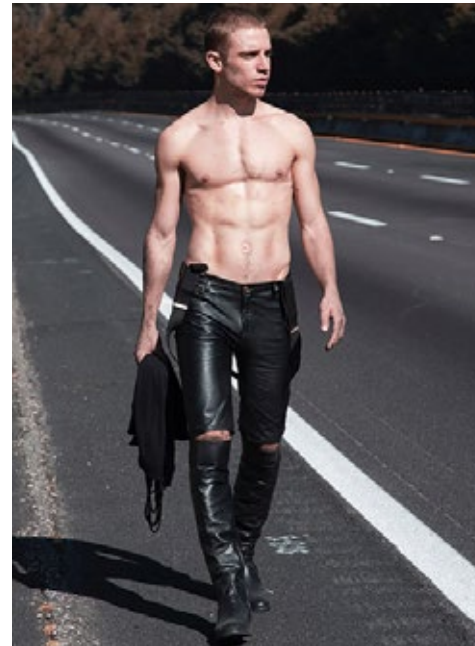

PAVEL HOFMAN

indeed

GRÖSSE: 187 / 6'2
BRUST: 98 / 39"
TAILLE: 78 / 31"
HÜFTE: 98 / 39"
KONF: 48/50
SCHUHE: 45
HAARE: BLOND
AUGEN: BLAU - GRAU

indeed Fon +49 (0)30 9700 2680
Fax +49 (0)30 9700 26829
Scharnweberstr. 4 // 10247 Berlin www.indeedmodels.com
berlin@indeedmodels.com