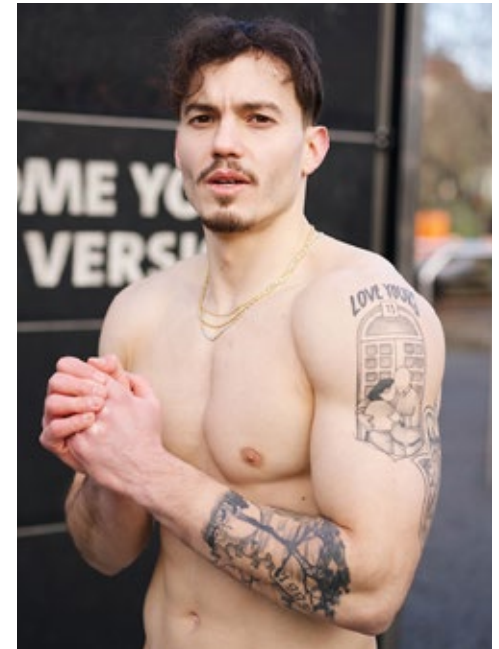

ONUR

indeed
CHARACTERS

GRÖSSE: 175
MASSE: 104-82-97
KONF: 50
SCHUHE: 41/42

HAARE: **BRAUN**
AUGEN: **BRAUN**
JAHRGANG: 1995
AB: **BERLIN**

indeed
Scharnweberstr. 4 // 10247 Berlin

Fon +49 (0)30 9700 2680
Fax +49 (0)30 9700 26829
www.indeedmodels.com
berlin@indeedmodels.com