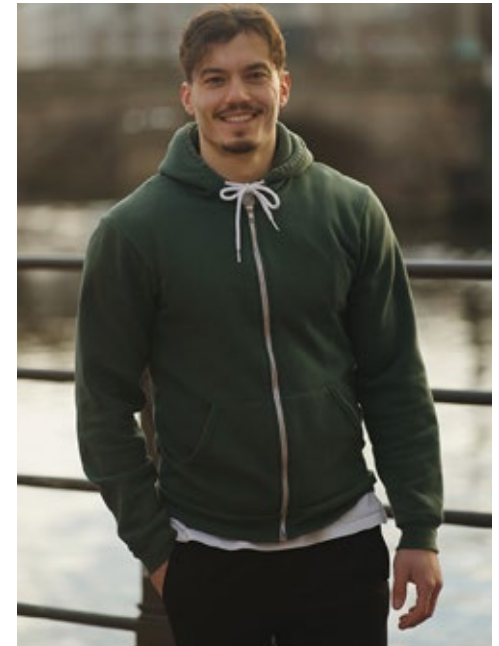

ONUR

indeed
CHARACTERS

GRÖSSE: 175
MASSE: 104-82-97
KONF: 50
SCHUHE: 41/42

HAARE: **BRAUN**
AUGEN: **BRAUN**
JAHRGANG: 1995
AB: **BERLIN**

indeed
Scharnweberstr. 4 // 10247 Berlin

Fon +49 (0)30 9700 2680
Fax +49 (0)30 9700 26829
www.indeedmodels.com
berlin@indeedmodels.com