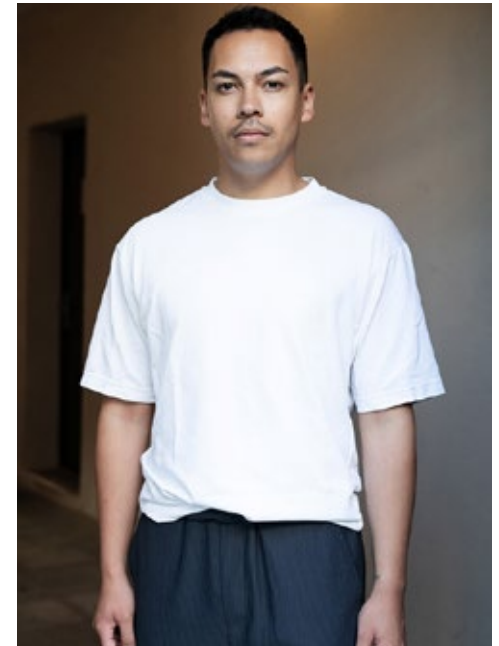

OLIVER K.

indeed
CHARACTERS

GRÖSSE: 177
MASSE: 97-82-101
KONF: 48/50
SCHUHE: 42/43

HAARE: **SCHWARZ**
AUGEN: **BRAUN**
JAHRGANG: 1994
AB: **BERLIN**

indeed
Scharnweberstr. 4 // 10247 Berlin

Fon +49 (0)30 9700 2680
Fax +49 (0)30 9700 26829
www.indeedmodels.com
berlin@indeedmodels.com