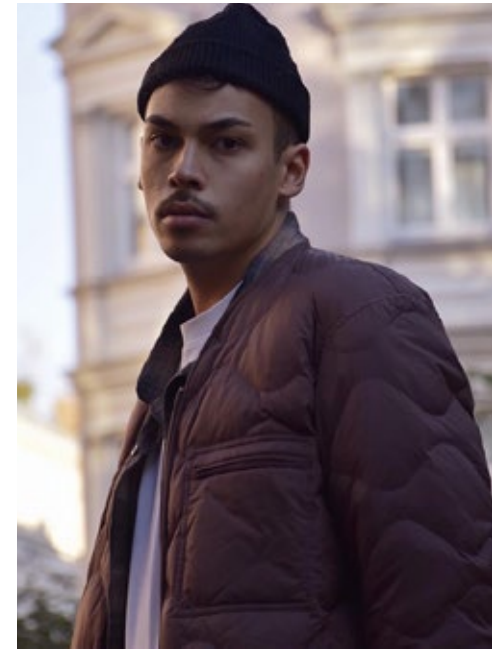

OLIVER K.

indeed
CHARACTERS

GRÖSSE: 177
MASSE: 97-82-101
KONF: 48/50
SCHUHE: 42/43

HAARE: **SCHWARZ**
AUGEN: **BRAUN**
JAHRGANG: 1994
AB: **BERLIN**

indeed
Scharnweberstr. 4 // 10247 Berlin

Fon +49 (0)30 9700 2680
Fax +49 (0)30 9700 26829
www.indeedmodels.com
berlin@indeedmodels.com