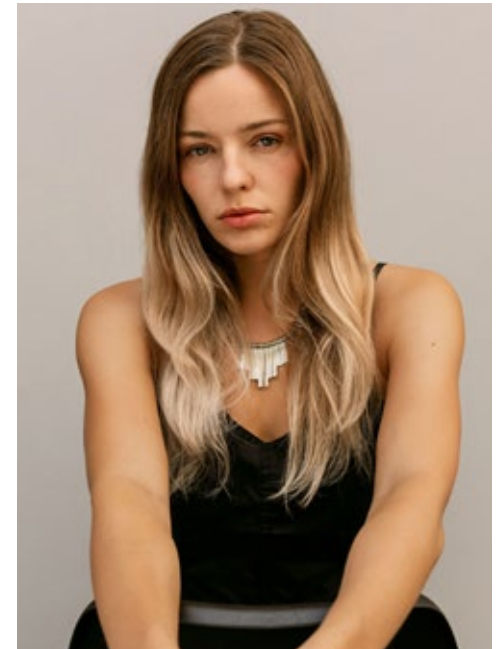

ODESSA K.

indeed

GRÖSSE: 180 / 5'11 KONF: 36/38
BRUST: 88 / 35" SCHUHE: 40
TAILLE: 65 / 26" HAARE: DUNKELBLOND
HÜFTE: 93 / 37" AUGEN: BLAU

indeed Fon +49 (0)30 9700 2680
Fax +49 (0)30 9700 26829
Scharnweberstr. 4 // 10247 Berlin www.indeedmodels.com
berlin@indeedmodels.com