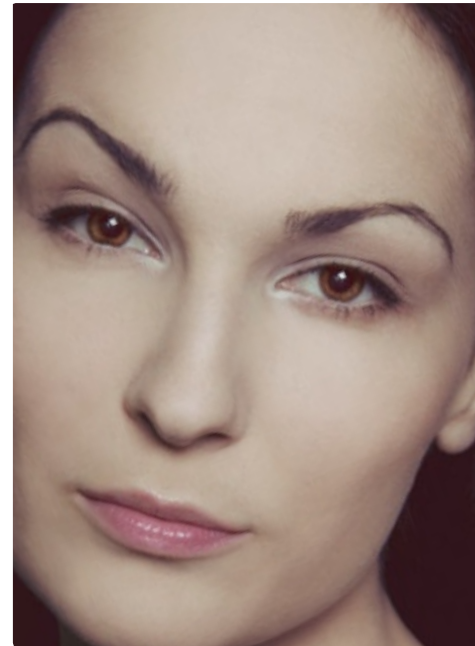

NINA D.

indeed
CHARACTERS

GRÖSSE: 172
KONF: 34
SCHUHE: 38

HAARE: **DUNKELBRAUN**
AUGEN: **GRÜN-BRAUN**
JAHRGANG: 1985

indeed
Frankfurter Allee 22 // 10247 Berlin

Fon +49 (0)30 9700 2680
Fax +49 (0)30 9700 26829
www.indeedmodels.com
berlin@indeedmodels.com