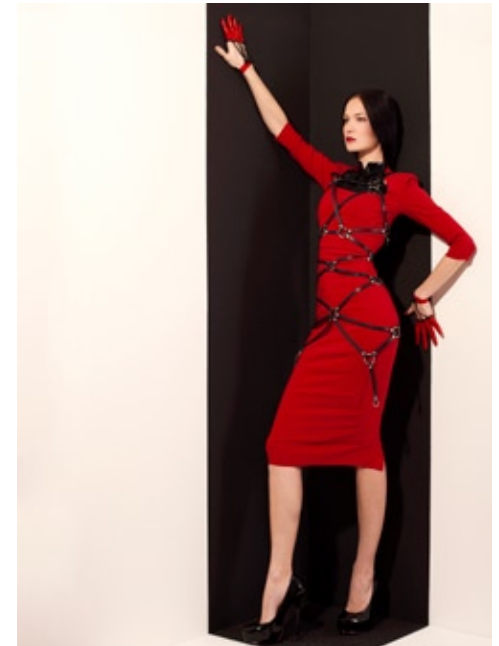

NINA D.

indeed
CHARACTERS

GRÖSSE: 172
KONF: 34
SCHUHE: 38

HAARE: **DUNKELBRAUN**
AUGEN: **GRÜN-BRAUN**
JAHRGANG: 1985

indeed
Frankfurter Allee 22 // 10247 Berlin

Fon +49 (0)30 9700 2680
Fax +49 (0)30 9700 26829
www.indeedmodels.com
berlin@indeedmodels.com