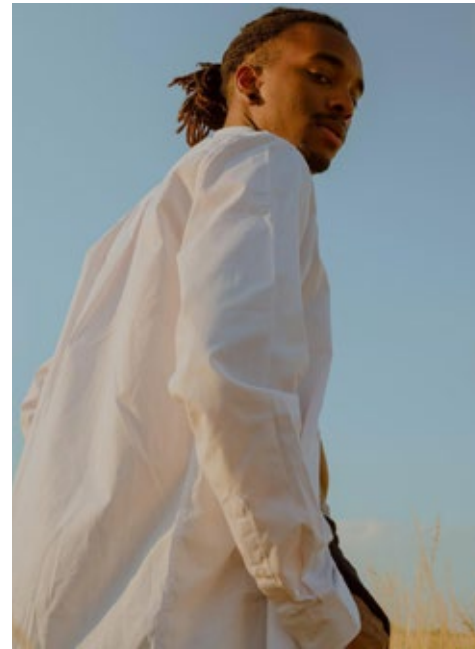

**NIKLAUS**

**indeed**  
CHARACTERS

GRÖSSE: 175  
MASSE: 90-75-92  
KONF: 48  
SCHUHE: 43

HAARE: **SCHWARZ**  
AUGEN: **BRAUN**  
JAHRGANG: **1999**  
AB: **BERLIN**

**indeed**  
Scharnweberstr. 4 // 10247 Berlin