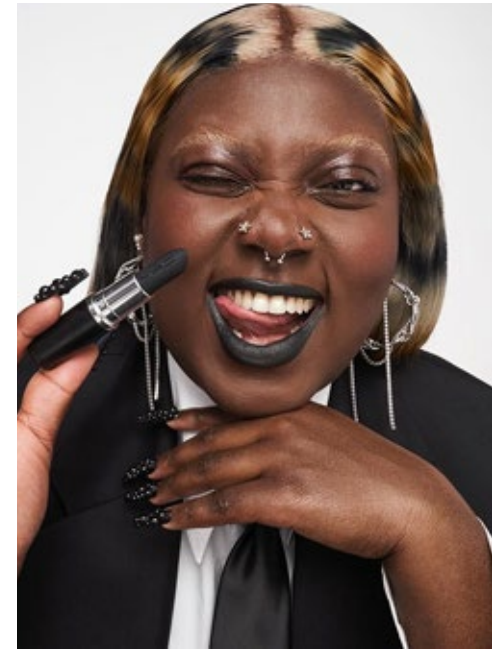

MYLA (THEY/THEM)

indeed

GRÖSSE: 174 / 5'9
BRUST: 121 / 47"
TAILLE: 104 / 41"
HÜFTE: 114 / 45"
KONF: 46
SCHUHE: 40
HAARE: SCHWARZ
AUGEN: BRAUN

indeed
Scharnweberstr. 4 // 10247 Berlin
Fon +49 (0)30 9700 2680
Fax +49 (0)30 9700 26829
www.indeedmodels.com
berlin@indeedmodels.com