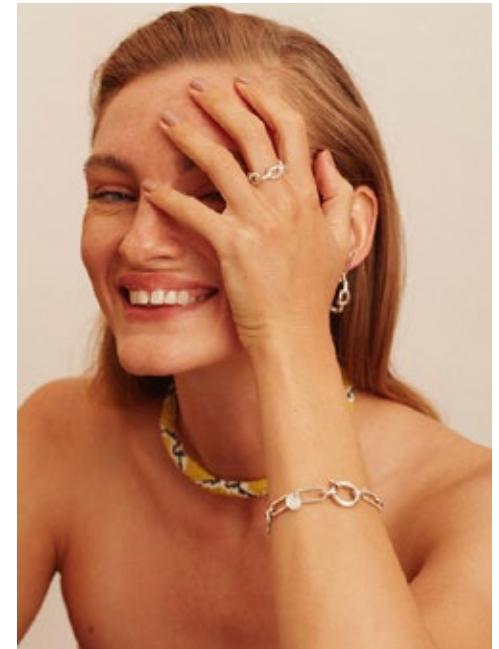

MISHA D.

indeed

GRÖSSE: 177 / 5'10 KONF: 34/36
BRUST: 85 / 33" SCHUHE: 40
TAILLE: 62 / 24" HAARE: BLOND
HÜFTE: 93 / 37" AUGEN: BLAU

indeed Fon +49 (0)30 9700 2680
Fax +49 (0)30 9700 26829
www.indeedmodels.com
berlin@indeedmodels.com
Scharnweberstr. 4 // 10247 Berlin