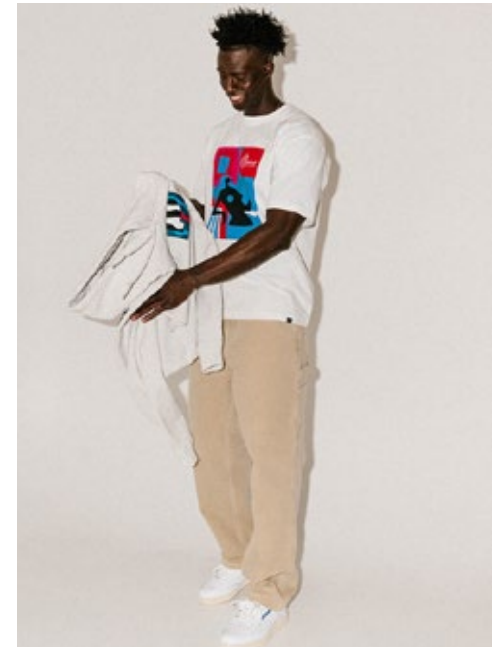

MINIROU

indeed

GRÖSSE: 187 / 6'2  
BRUST: 92 / 36"  
TAILLE: 76 / 29"  
HÜFTE: 96 / 37"  
KONF: 48  
SCHUHE: 44  
HAARE: SCHWARZ  
AUGEN: BRAUN

**indeed**  
Scharnweberstr. 4 // 10247 Berlin  
Fon +49 (0)30 9700 2680  
Fax +49 (0)30 9700 26829  
www.indeedmodels.com  
berlin@indeedmodels.com