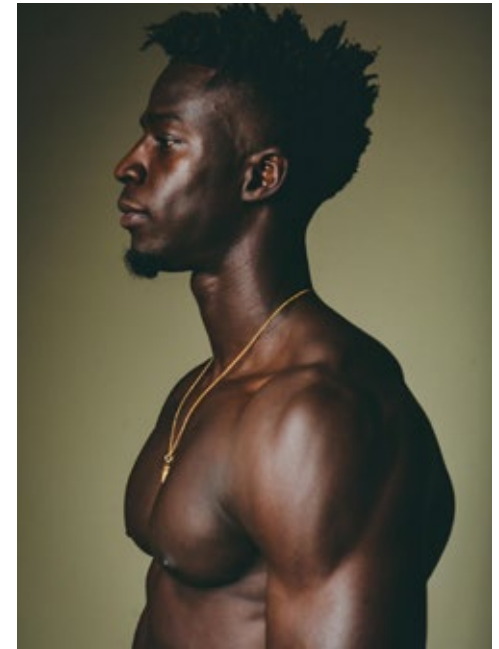

MINIROU

indeed

GRÖSSE: 187 / 6'2  
BRUST: 92 / 36"  
TAILLE: 76 / 29"  
HÜFTE: 96 / 37"  
KONF: 48  
SCHUHE: 44  
HAARE: SCHWARZ  
AUGEN: BRAUN

**indeed**  
Scharnweberstr. 4 // 10247 Berlin  
Fon +49 (0)30 9700 2680  
Fax +49 (0)30 9700 26829  
www.indeedmodels.com  
berlin@indeedmodels.com