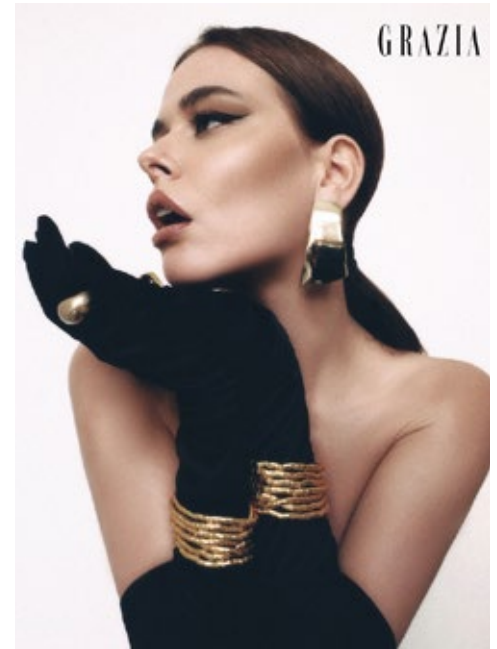

MARYON B.

**indeed**

GRÖSSE: 173 / 5'8"  
BRUST: 86 / 33"  
TAILLE: 60 / 23"  
HÜFTE: 90 / 35"

KONF: 36  
SCHUHE: 39  
HAARE: ROT-BRAUN  
AUGEN: BRAUN

**indeed**  
Scharnweberstr. 4 // 10247 Berlin

Fon +49 (0)30 9700 2680  
Fax +49 (0)30 9700 26829  
www.indeedmodels.com  
berlin@indeedmodels.com