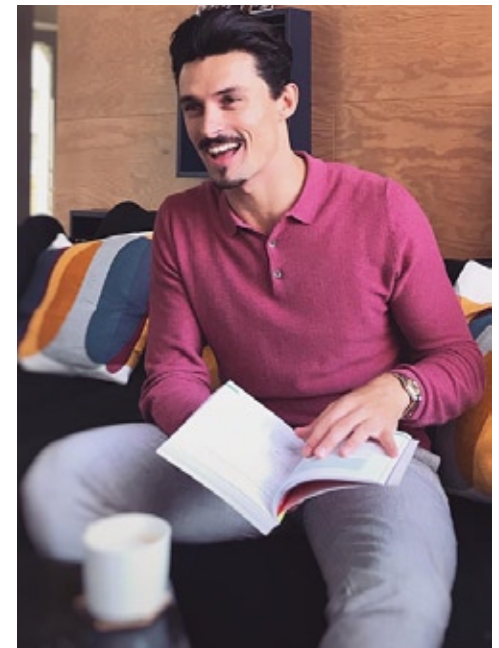

MARIO O.

**indeed**  
CHARACTERS

GRÖSSE: 184  
KONF: 48/50  
SCHUHE: 43

HAARE: BRAUN  
AUGEN: BRAUN  
JAHRGANG: 1991

**indeed**  
Frankfurter Allee 22 // 10247 Berlin

Fon +49 (0)30 9700 2680  
Fax +49 (0)30 9700 26829  
www.indeedmodels.com  
berlin@indeedmodels.com