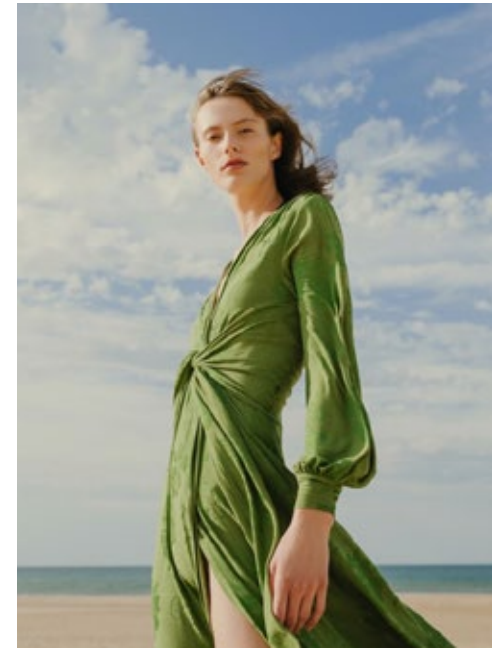

MARIANNA P.

**indeed**

GRÖSSE: **180 / 5'11** KONF: **36**  
BRUST: **82 / 32"** SCHUHE: **40**  
TAILLE: **62 / 24"** HAARE: **BRAUN**  
HÜFTE: **89 / 35"** AUGEN: **BRAUN**

**indeed** Fon +49 (0)30 9700 2680  
Fax +49 (0)30 9700 26829  
Scharnweberstr. 4 // 10247 Berlin [www.indeedmodels.com](http://www.indeedmodels.com)  
[berlin@indeedmodels.com](mailto:berlin@indeedmodels.com)