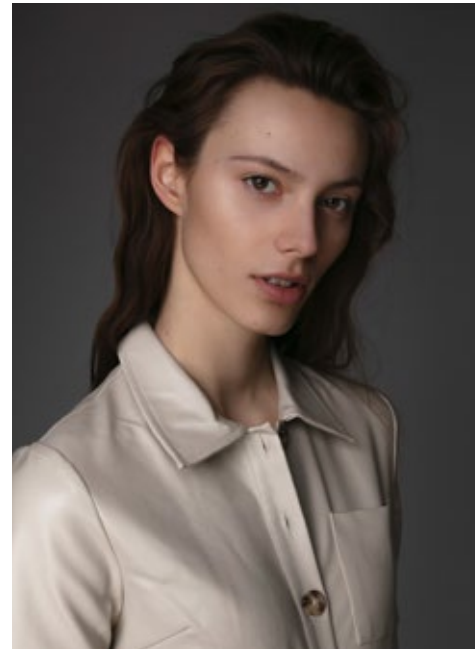

MARIANNA P.

**indeed**

GRÖSSE: **180 / 5'11** KONF: **36**  
BRUST: **82 / 32"** SCHUHE: **40**  
TAILLE: **62 / 24"** HAARE: **BRAUN**  
HÜFTE: **89 / 35"** AUGEN: **BRAUN**

**indeed** Fon +49 (0)30 9700 2680  
Fax +49 (0)30 9700 26829  
Scharnweberstr. 4 // 10247 Berlin [www.indeedmodels.com](http://www.indeedmodels.com)  
[berlin@indeedmodels.com](mailto:berlin@indeedmodels.com)