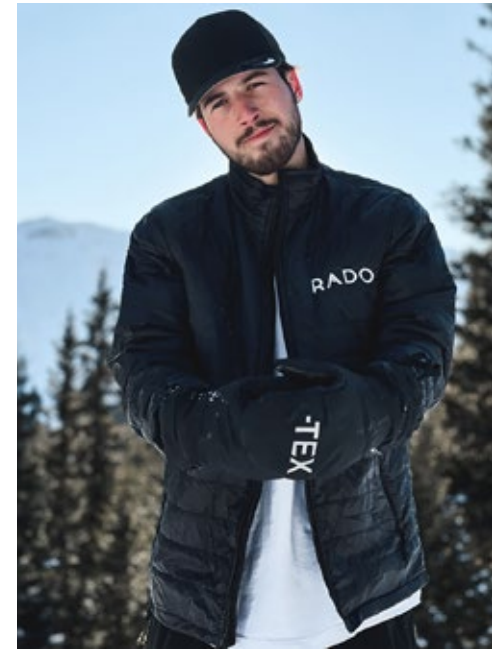

MARCO HEINIGER

indeed
CHARACTERS

GRÖSSE: 175
MASSE: 94-79-93
KONF: 48
SCHUHE: 42/43

HAARE: BRAUN
AUGEN: BLAU
JAHRGANG: 1997
AB: BERLIN

indeed Fon +49 (0)30 9700 2680
Fax +49 (0)30 9700 26829
Scharnweberstr. 4 // 10247 Berlin www.indeedmodels.com
berlin@indeedmodels.com