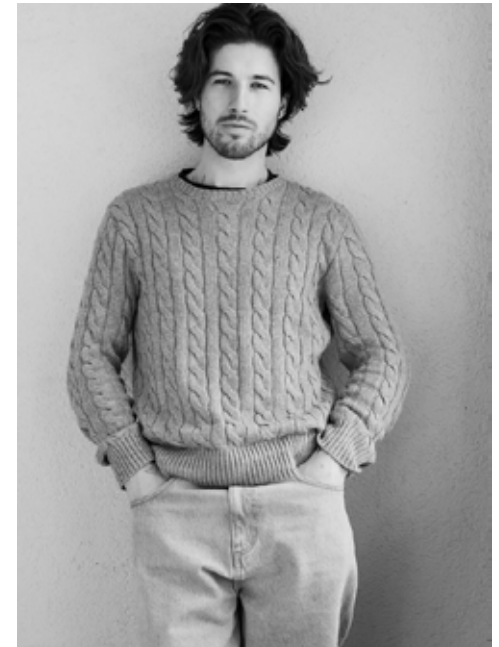

MARCO HEINIGER

indeed
CHARACTERS

GRÖSSE: 175
MASSE: 94-79-93
KONF: 48
SCHUHE: 42/43

HAARE: BRAUN
AUGEN: BLAU
JAHRGANG: 1997
AB: BERLIN

indeed Fon +49 (0)30 9700 2680
Fax +49 (0)30 9700 26829
Scharnweberstr. 4 // 10247 Berlin www.indeedmodels.com
berlin@indeedmodels.com