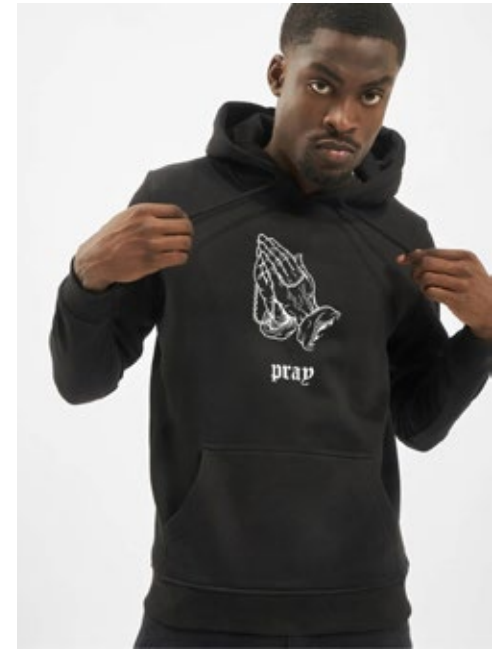

MARCELO

indeed

GRÖSSE: **189 / 6'2** KONF: **48/50**
BRUST: **102 / 40"** SCHUHE: **44/45**
TAILLE: **78 / 31"** HAARE: **SCHWARZ**
HÜFTE: **100 / 39"** AUGEN: **BRAUN**

indeed Fon +49 (0)30 9700 2680
Fax +49 (0)30 9700 26829
www.indeedmodels.com
berlin@indeedmodels.com
Scharnweberstr. 4 // 10247 Berlin