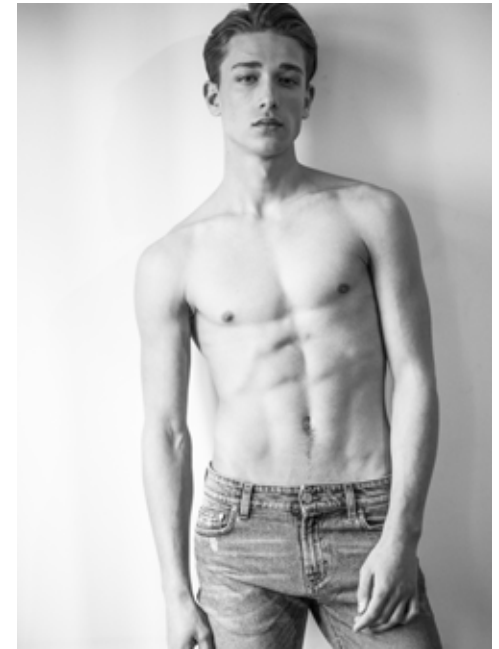

LUDWIG S.

indeed

GRÖSSE: 186 / 6'1
BRUST: 96 / 37"
TAILLE: 76 / 29"
HÜFTE: 96 / 37"
KONF: 48
SCHUHE: 43
HAARE: BRAUN
AUGEN: GRÜN-BLAU

indeed
Scharnweberstr. 4 // 10247 Berlin

Fon +49 (0)30 9700 2680
Fax +49 (0)30 9700 26829
www.indeedmodels.com
berlin@indeedmodels.com