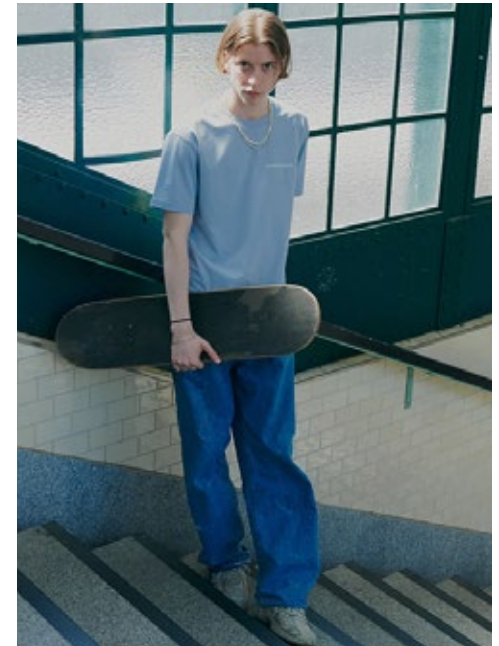

LUCAS KLUG

indeed
CHARACTERS

GRÖSSE: 184
MASSE: 86-70-90
KONF: 48
SCHUHE: 43

HAARE: BRAUN
AUGEN: GRÜN
JAHRGANG: 2000
AB: BERLIN

indeed Fon +49 (0)30 9700 2680
Fax +49 (0)30 9700 26829
Scharnweberstr. 4 // 10247 Berlin www.indeedmodels.com
berlin@indeedmodels.com