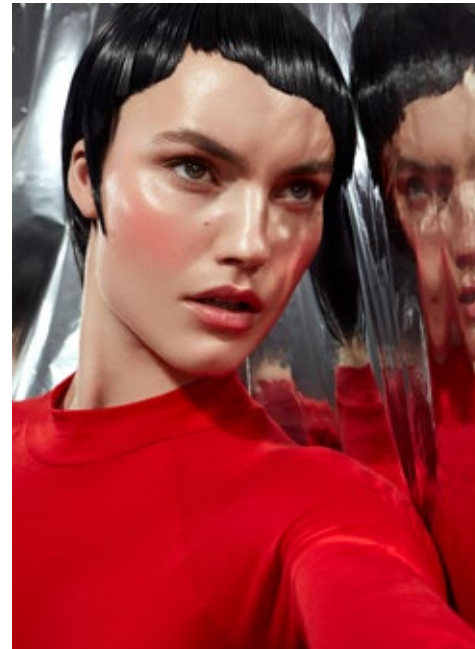

LOUISA SCHNEIDER

indeed

GRÖSSE: 173 / 5'8
BRUST: 84 / 33"
TAILLE: 64 / 25"
HÜFTE: 90 / 35"
KONF: 36
SCHUHE: 39/40
HAARE: BRAUN
AUGEN: GRÜN

indeed
Scharnweberstr. 4 // 10247 Berlin

Fon +49 (0)30 9700 2680
Fax +49 (0)30 9700 26829
www.indeedmodels.com
berlin@indeedmodels.com