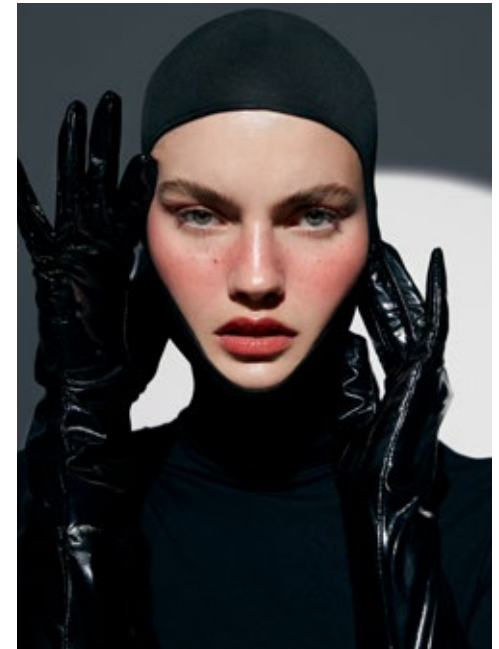

LOUISA SCHNEIDER

indeed

GRÖSSE: 173 / 5'8
BRUST: 84 / 33"
TAILLE: 64 / 25"
HÜFTE: 90 / 35"
KONF: 36
SCHUHE: 39/40
HAARE: BRAUN
AUGEN: GRÜN

indeed
Scharnweberstr. 4 // 10247 Berlin

Fon +49 (0)30 9700 2680
Fax +49 (0)30 9700 26829
www.indeedmodels.com
berlin@indeedmodels.com