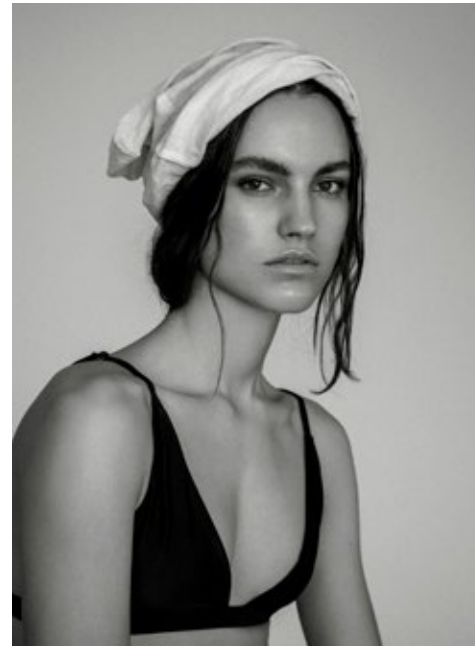

LOUISA SCHNEIDER

indeed

GRÖSSE: 173 / 5'8
BRUST: 84 / 33"
TAILLE: 64 / 25"
HÜFTE: 90 / 35"
KONF: 36
SCHUHE: 39/40
HAARE: BRAUN
AUGEN: GRÜN

indeed
Scharnweberstr. 4 // 10247 Berlin

Fon +49 (0)30 9700 2680
Fax +49 (0)30 9700 26829
www.indeedmodels.com
berlin@indeedmodels.com