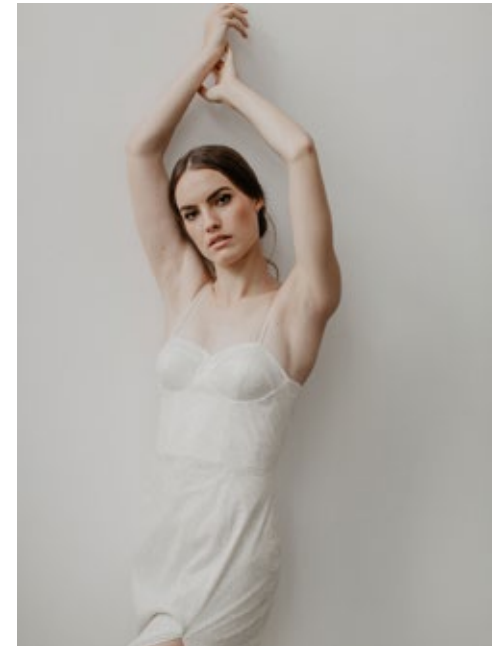

LOUISA SCHNEIDER

indeed

GRÖSSE: 173 / 5'8
BRUST: 84 / 33"
TAILLE: 64 / 25"
HÜFTE: 90 / 35"
KONF: 36
SCHUHE: 39/40
HAARE: BRAUN
AUGEN: GRÜN

indeed
Scharnweberstr. 4 // 10247 Berlin

Fon +49 (0)30 9700 2680
Fax +49 (0)30 9700 26829
www.indeedmodels.com
berlin@indeedmodels.com