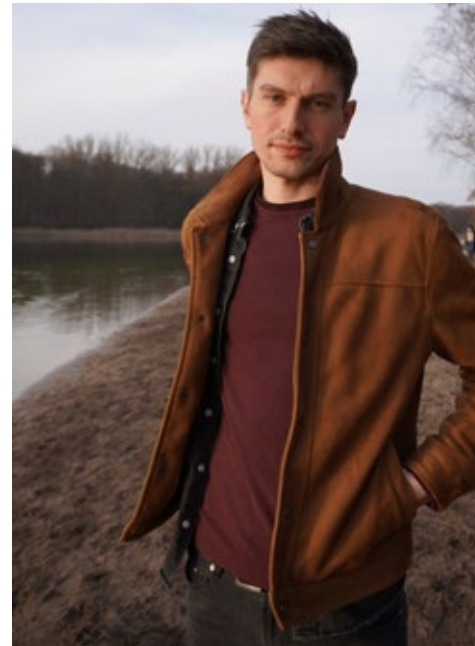

LINUS

indeed
CHARACTERS

GRÖSSE: **183**
MASSE: **93-75-95**
KONF: **46/48**
SCHUHE: **44/45**

HAARE: **BRAUN**
AUGEN: **GRÜN**
JAHRGANG: **1992**
AB: **BERLIN**

indeed
Scharnweberstr. 4 // 10247 Berlin

Fon +49 (0)30 9700 2680
Fax +49 (0)30 9700 26829
www.indeedmodels.com
berlin@indeedmodels.com