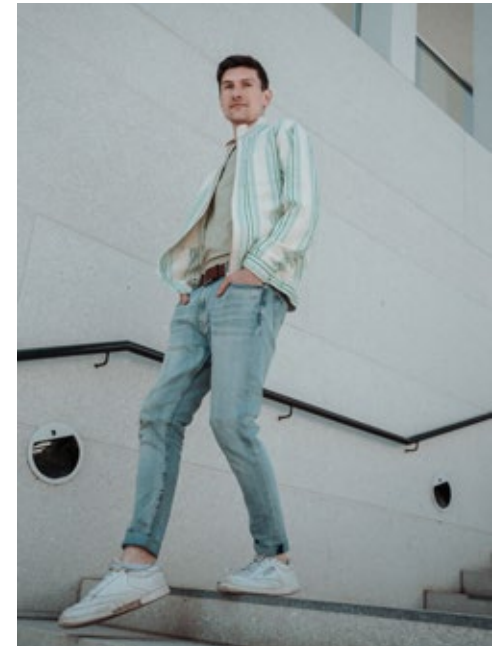

LINUS

indeed
CHARACTERS

GRÖSSE: **183**
MASSE: **93-75-95**
KONF: **46/48**
SCHUHE: **44/45**

HAARE: **BRAUN**
AUGEN: **GRÜN**
JAHRGANG: **1992**
AB: **BERLIN**

indeed
Scharnweberstr. 4 // 10247 Berlin

Fon +49 (0)30 9700 2680
Fax +49 (0)30 9700 26829
www.indeedmodels.com
berlin@indeedmodels.com