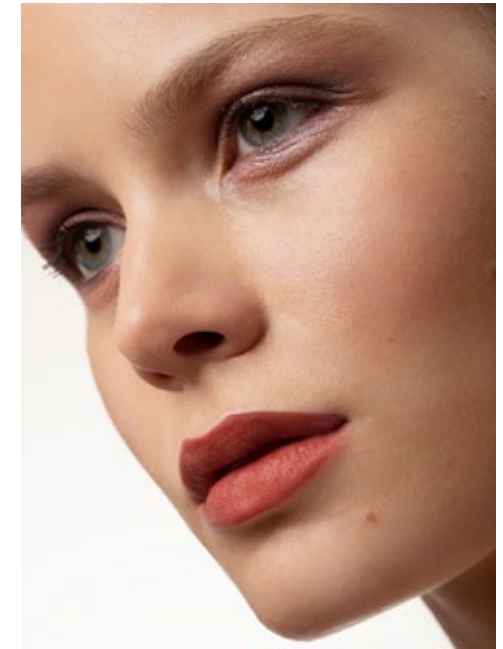

LINDA S.

indeed

GRÖSSE: 176 / 5'9" KONF: 34/36
BRUST: 84 / 33" SCHUHE: 40/41
TAILLE: 62 / 24" HAARE: **BLOND**
HÜFTE: 93 / 37" AUGEN: **BLAU**

indeed Fon +49 (0)30 9700 2680
Scharnweberstr. 4 // 10247 Berlin Fax +49 (0)30 9700 26829
www.indeedmodels.com
berlin@indeedmodels.com