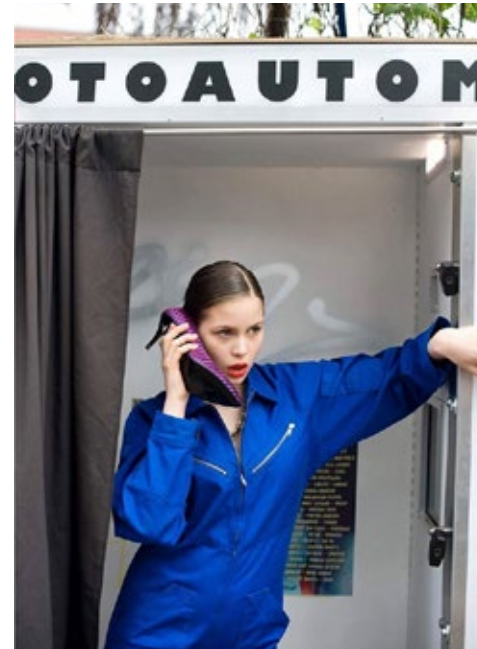

LINDA S.

indeed

GRÖSSE: 176 / 5'9" KONF: 34/36
BRUST: 84 / 33" SCHUHE: 40/41
TAILLE: 62 / 24" HAARE: **BLOND**
HÜFTE: 93 / 37" AUGEN: **BLAU**

indeed Fon +49 (0)30 9700 2680
Scharnweberstr. 4 // 10247 Berlin Fax +49 (0)30 9700 26829
www.indeedmodels.com
berlin@indeedmodels.com