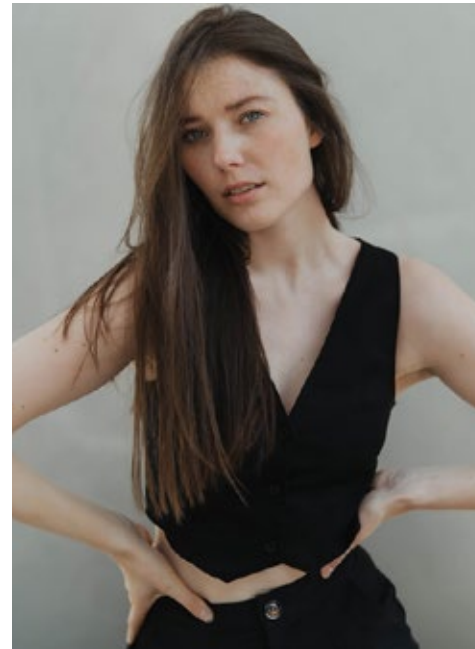

LILLI SCHWAAB

**indeed**

GRÖSSE: 176 / 5'9  
BRUST: 88 / 35"  
TAILLE: 63 / 25"  
HÜFTE: 96 / 38"  
KONF: 36/38  
SCHUHE: 39  
HAARE: BRAUN  
AUGEN: BLAU

**indeed**  
Scharnweberstr. 4 // 10247 Berlin  
Fon +49 (0)30 9700 2680  
Fax +49 (0)30 9700 26829  
www.indeedmodels.com  
berlin@indeedmodels.com