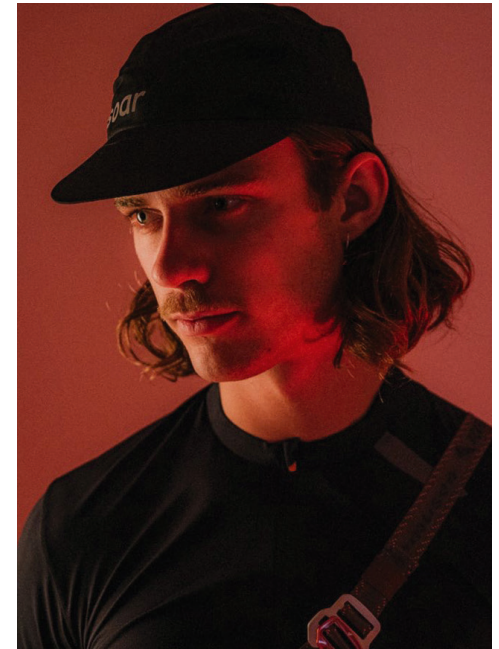

LEO P.

indeed
CHARACTERS

GRÖSSE: 187
MASSE: 95-81-99
KONF: 48/50
SCHUHE: 43

HAARE: BRAUN
AUGEN: BLAU-GRAU
JAHRGANG: 2001
AB: BERLIN

indeed Fon +49 (0)30 9700 2680
Fax +49 (0)30 9700 26829
Scharnweberstr. 4 // 10247 Berlin www.indeedmodels.com
berlin@indeedmodels.com