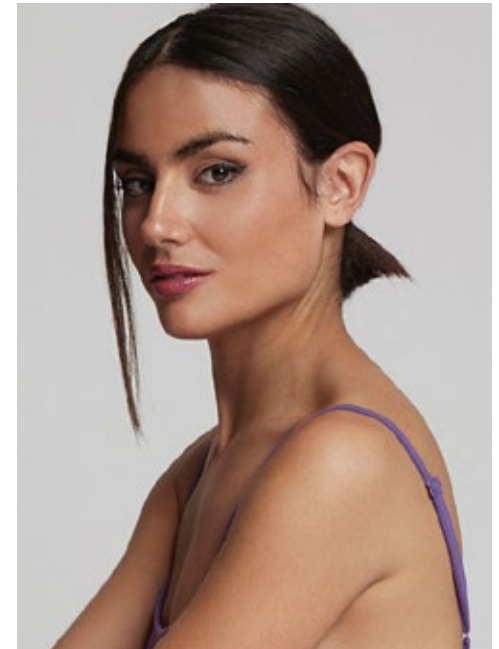

LAURA M.

indeed
CHARACTERS

GRÖSSE: 171
MASSE: 86-64-96
KONF: 36
SCHUHE: 40

HAARE: **BRAUN**
AUGEN: **BRAUN**
JAHRGANG: 1996
AB: **BERLIN**

indeed
Scharnweberstr. 4 // 10247 Berlin

Fon +49 (0)30 9700 2680
Fax +49 (0)30 9700 26829
www.indeedmodels.com
berlin@indeedmodels.com