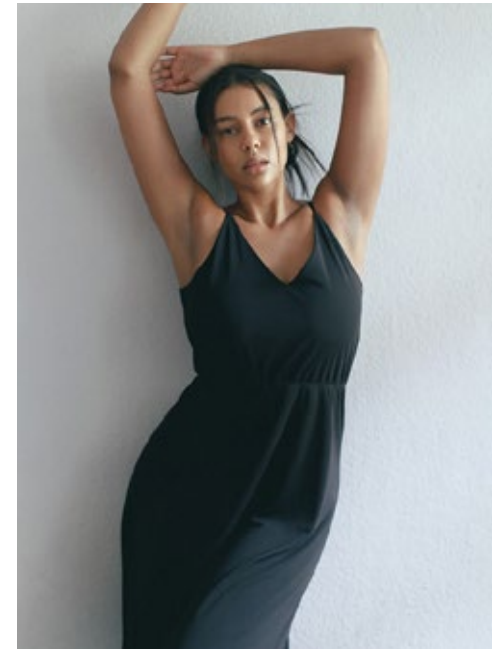

LARAY

indeed

GRÖSSE: **180 / 5'11** KONF: **42/44**
BRUST: **102 / 40"** SCHUHE: **40/41**
TAILLE: **81 / 32"** HAARE: **BRAUN**
HÜFTE: **115 / 45"** AUGEN: **BRAUN**

indeed Fon +49 (0)30 9700 2680
Fax +49 (0)30 9700 26829
www.indeedmodels.com
Scharnweberstr. 4 // 10247 Berlin berlin@indeedmodels.com