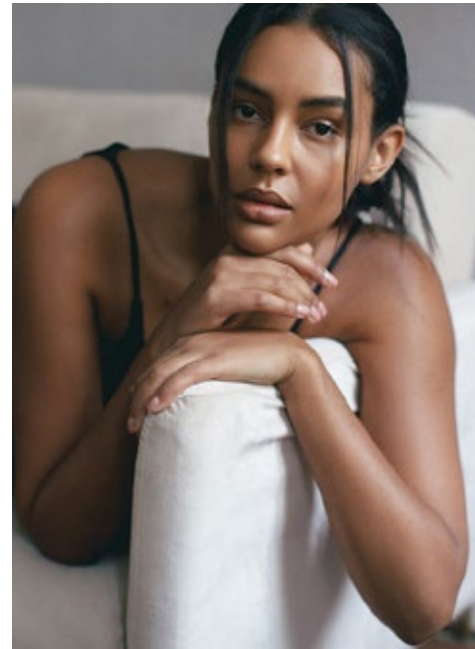

LARAY

indeed

GRÖSSE: **180 / 5'11** KONF: **42/44**
BRUST: **102 / 40"** SCHUHE: **40/41**
TAILLE: **81 / 32"** HAARE: **BRAUN**
HÜFTE: **115 / 45"** AUGEN: **BRAUN**

indeed Fon +49 (0)30 9700 2680
Fax +49 (0)30 9700 26829
www.indeedmodels.com
Scharnweberstr. 4 // 10247 Berlin berlin@indeedmodels.com