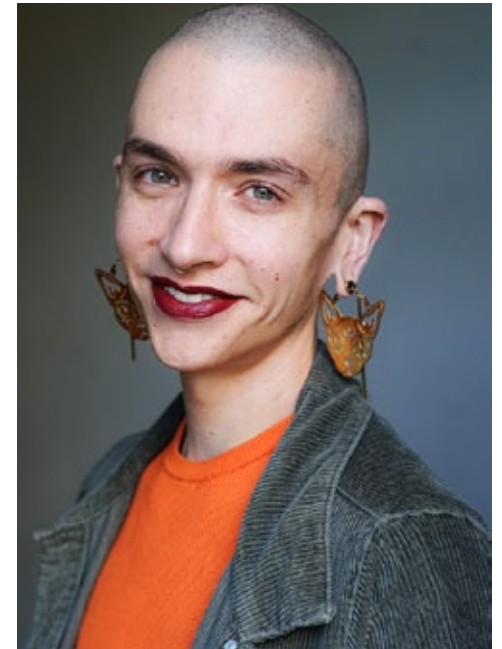

LARA BÖHM

**indeed**  
CHARACTERS

GRÖSSE: 179  
MASSE: 87-71-91  
KONF: 36/38  
SCHUHE: 40/41

HAARE: BRAUN  
AUGEN: GRÜN-BLAU  
JAHRGANG: 1990  
AB: BERLIN

**indeed**  
Scharnweberstr. 4 // 10247 Berlin

Fon +49 (0)30 9700 2680  
Fax +49 (0)30 9700 26829  
www.indeedmodels.com  
berlin@indeedmodels.com