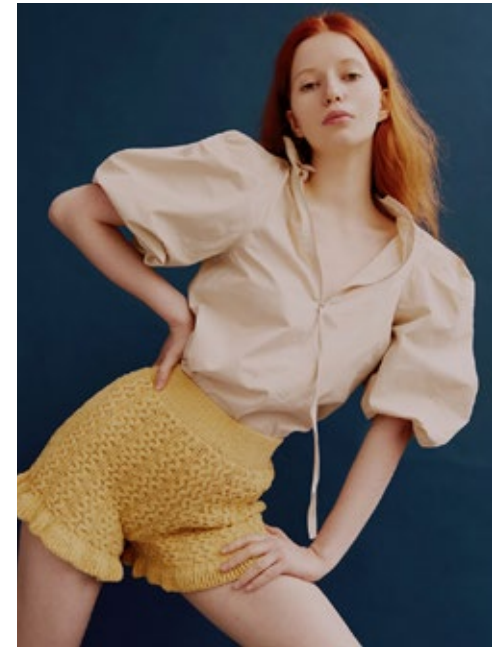

KLAUDIA LUKOMSKA

indeed

GRÖSSE: 176 / 5'9" KONF: 34
BRUST: 79 / 31" SCHUHE: 40
TAILLE: 58 / 22" HAARE: ROT
HÜFTE: 87 / 34" AUGEN: GRÜN-BRAUN

indeed
Scharnweberstr. 4 // 10247 Berlin

Fon +49 (0)30 9700 2680
Fax +49 (0)30 9700 26829
www.indeedmodels.com
berlin@indeedmodels.com