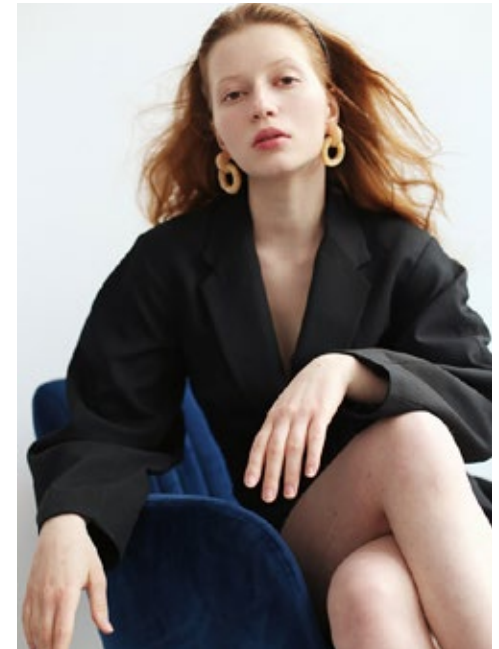

KLAUDIA LUKOMSKA

indeed

GRÖSSE: 176 / 5'9" KONF: 34
BRUST: 79 / 31" SCHUHE: 40
TAILLE: 58 / 22" HAARE: ROT
HÜFTE: 87 / 34" AUGEN: GRÜN-BRAUN

indeed
Scharnweberstr. 4 // 10247 Berlin

Fon +49 (0)30 9700 2680
Fax +49 (0)30 9700 26829
www.indeedmodels.com
berlin@indeedmodels.com