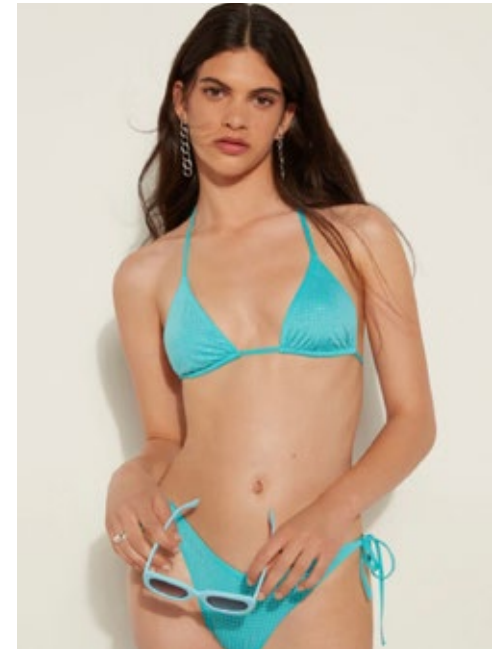

KLARA B.

indeed

GRÖSSE: 177 / 5'10 KONF: 34/36
BRUST: 80 / 31" SCHUHE: 40
TAILLE: 60 / 24" HAARE: BRAUN
HÜFTE: 90 / 35" AUGEN: BRAUN

indeed
Scharnweberstr. 4 // 10247 Berlin

Fon +49 (0)30 9700 2680
Fax +49 (0)30 9700 26829
www.indeedmodels.com
berlin@indeedmodels.com