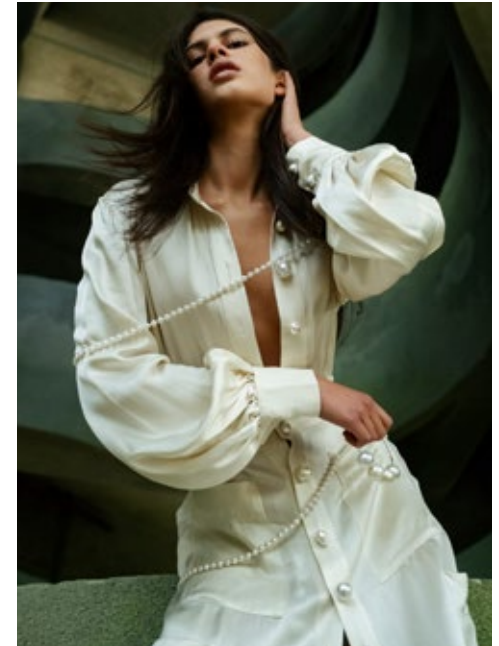

KLARA B.

indeed

GRÖSSE: 177 / 5'10 KONF: 34/36
BRUST: 80 / 31" SCHUHE: 40
TAILLE: 60 / 24" HAARE: BRAUN
HÜFTE: 90 / 35" AUGEN: BRAUN

indeed
Scharnweberstr. 4 // 10247 Berlin

Fon +49 (0)30 9700 2680
Fax +49 (0)30 9700 26829
www.indeedmodels.com
berlin@indeedmodels.com