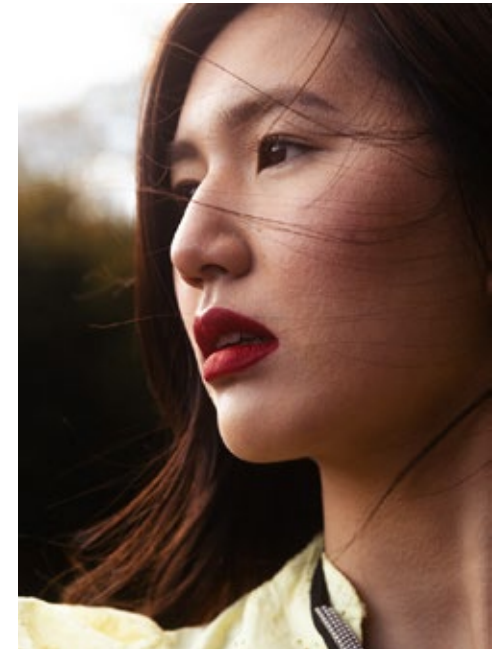

KIKO

indeed

GRÖSSE: 180 / 5'11" KONF: 36
BRUST: 85 / 33" SCHUHE: 39
TAILLE: 64 / 25" HAARE: BRAUN
HÜFTE: 91 / 36" AUGEN: BRAUN

indeed
Scharnweberstr. 4 // 10247 Berlin

Fon +49 (0)30 9700 2680
Fax +49 (0)30 9700 26829
www.indeedmodels.com
berlin@indeedmodels.com