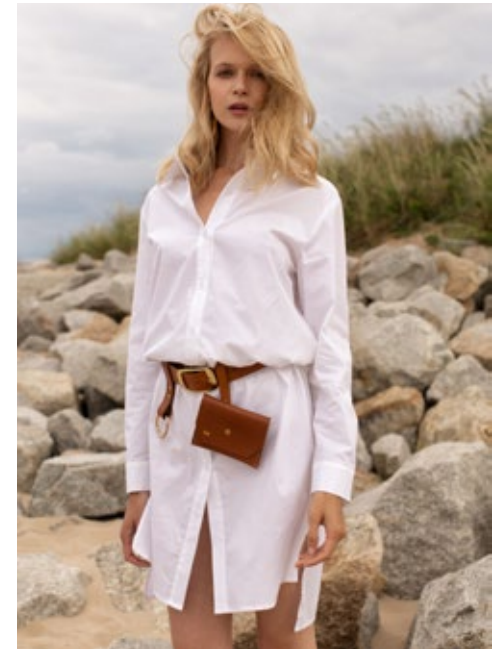

KATE M.

**indeed**

GRÖSSE: 176 / 5'9  
BRUST: 87 / 34"  
TAILLE: 60 / 24"  
HÜFTE: 89 / 35"  
KONF: 34  
SCHUHE: 34  
HAARE: BLOND  
AUGEN: BLAU

**indeed**  
Scharnweberstr. 4 // 10247 Berlin  
Fon +49 (0)30 9700 2680  
Fax +49 (0)30 9700 26829  
www.indeedmodels.com  
berlin@indeedmodels.com